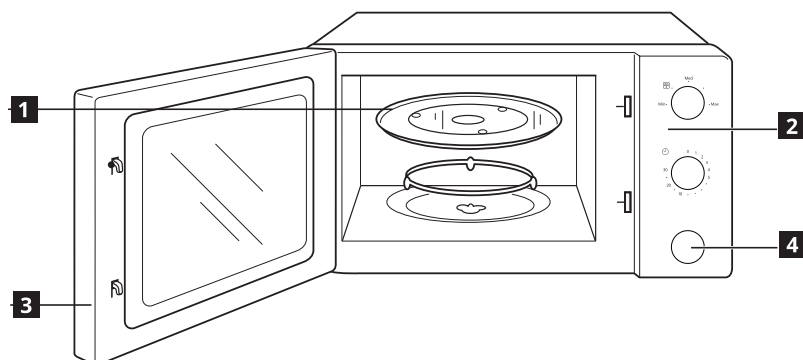

Opis izdelka

- 1** Stekleni krožnik
- 2** Nadzorna plošča
- 3** Vrata
- 4** Gumb za odpiranje vrat

Nadzorna plošča

- 1** Gumb za vklop/izklop
- 2** Gumb časovnika

Funkcije

1 Stopnja moči mikrovalovne pečice