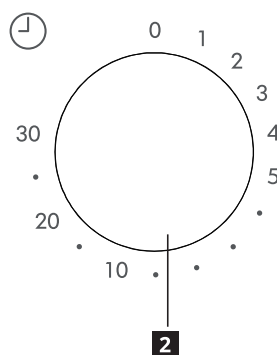

Opis urządzenia

- 1** Talerz szklany
- 2** Panel sterowania
- 3** Drzwi
- 4** Przycisk otwierania drzwiczek

Panel sterowania

- 1** Pokrętko mocy
- 2** Pokrętko timera

Funkcje

1 Poziom mocy mikrofal

Możliwość zmiany poziomu mocy zapewnia elastyczność podczas podgrzewania potraw w kuchence mikrofalowej. Poziom można wybrać za pomocą pokrętki mocy.