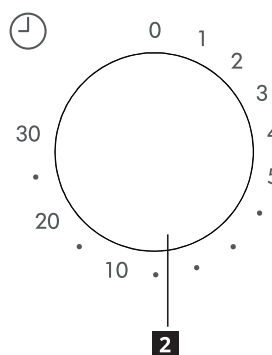

Popis spotřebiče

- 1** Skleněný podnos
- 2** Ovládací Panel
- 3** Dveře
- 4** Tlačítko pro otevření dveří

Ovládací panel

- 1** Knoflík výkonu
- 2** Knoflík časovače

Funkce

1 Úroveň mikrovlnného výkonu

Variabilní úrovně výkonu zvyšují flexibilitu mikrovlnného vaření. Požadované úrovně lze zvolit otáčením knoflíku výkonu.