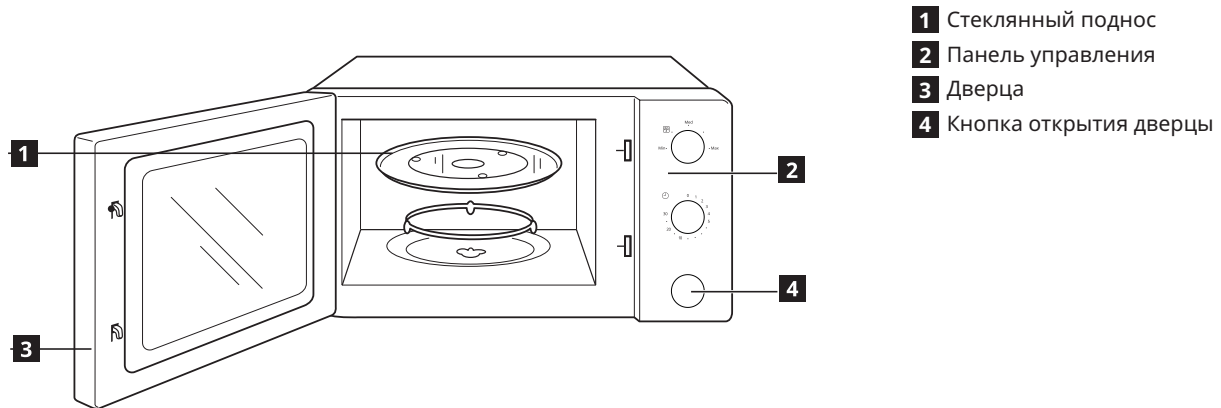

Описание изделия