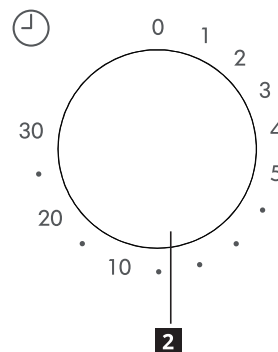

Kontrollpanel

1. 1 Effektknapp
   2 Timer-knapp

Funktioner

1 Mikrovågornas styrka

Olika styrkenivåer gör att du kan värma mat i mikrovågsugnen på ett flexibelt sätt. Du kan välja önskad nivå genom att vrida på effektknappen.

2 Timer

Ställ in tillagningstiden genom att vrida tidsvredet till önskad tid enligt din matlagningssguide.

Specifikation

Modell:	TILLREDA 105.464.82
Spänning:	220–230 V~ 50 Hz
Ingående effekt (Mikrovåg):	1050 W
Utgående effekt (Mikrovåg):	700 W
Ugnskapacitet:	20 L
Diameter på roterande glastallrik:	255 mm
Utvändiga mått:	439,5 × 340,0 × 258,2 mm
Nettovikt:	10,39 kg