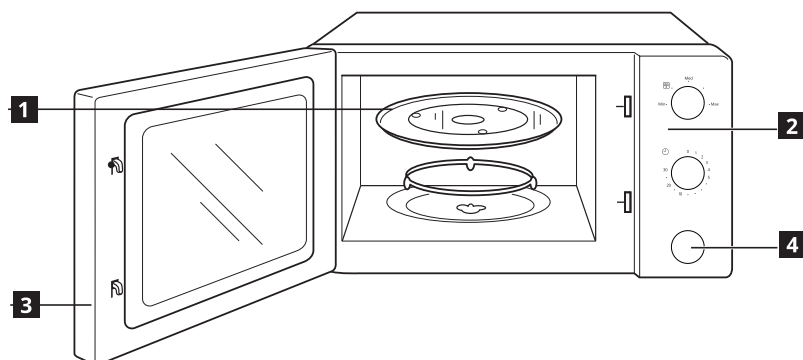

Опис виробу

- 1** Скляна підставка
- 2** Панель керування
- 3** Двері
- 4** Кнопка відкриття дверей

Панель керування

- 1** Ручка регулювання потужності
- 2** Ручка таймера

Функції

1 Рівень потужності мікрохвильової печі

Різні рівні потужності забезпечують гнучкість під час приготування їжі у мікрохвильовій печі. Для вибору бажаного рівня обертайте ручку регулювання потужності.

2 Таймер

Встановіть час приготування, обертаючи регулятор таймера у потрібне положення, відповідно до керівництва з приготування їжі.

Opis proizvoda

- 1** Stakleni pladanj
- 2** Upravljačka ploča
- 3** Vrata
- 4** Gumb za otvaranje vrata

Upravljačka ploča

- 1** Gumb za uključivanje/isključivanje
- 2** Gumb tajmera

Funkcije

1 Stupanj snage mikrovalne pećnice