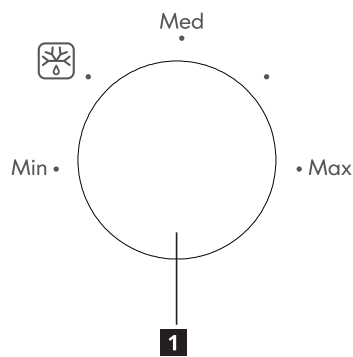

Описание изделия

Панель управления

Функции

1 Уровень мощности микроволновой печи

Возможность регулировки уровня мощности повышает функциональную гибкость приготовления пищи в микроволновой печи. Желаемый уровень можно выбрать, повернув ручку регулировки мощности.