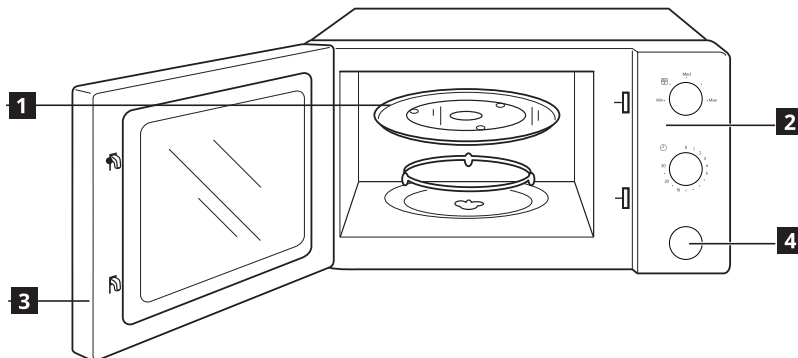

Opis proizvoda

- **1** Stakleni obrtni tanjir
- **2** Komandna tabla
- **3** Vrata
- **4** Dugme za otvaranje vrata