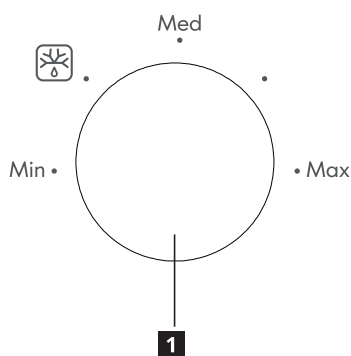

Опис виробу

- 1** Скляна підставка
- 2** Панель керування
- 3** Двері
- 4** Кнопка відкриття дверей

Панель керування

- 1** Ручка регулювання потужності
- 2** Ручка таймера

Функції

1 Рівень потужності мікрохвильової печі

Opis proizvoda

- 1** Stakleni pladanj
- 2** Upravljačka ploča
- 3** Vrata
- 4** Gumb za otvaranje vrata

Upravljačka ploča

- 1** Gumb za uključivanje/isključivanje
- 2** Gumb tajmera

Funkcije

1 Stupanj snage mikrovalne pećnice