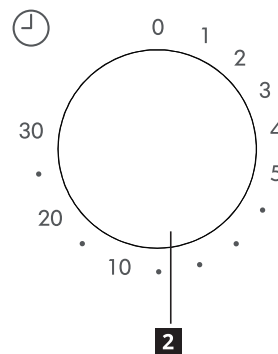

Περιγραφή προϊόντος

- 1** Γυάλινος δίσκος
- 2** Πίνακας ελέγχου
- 3** Πόρτα
- 4** Κουμπί ανοίγματος πόρτας

Πίνακας ελέγχου

- 1** Κουμπί λειτουργίας
- 2** Κουμπί χρονοδιακόπτη

Λειτουργίες

1 Επίπεδο ισχύος μικροκυμάτων