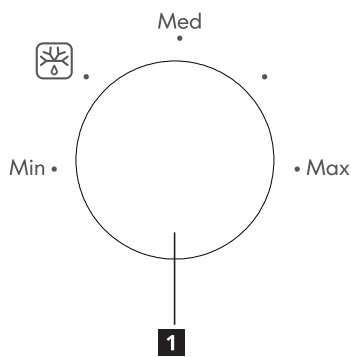

Valdymo skydelis

1. 1 Maitinimo rankenėlė
   2 Laikmačio rankenėlė

Funkcijos

1 Mikrobangų galios lygis

Kintamas galios lygis leidžia lanksčiai gaminti mikrobangų krosnelėje. Norimus lygius galima pasirinkti pasukus maitinimo rankenėlę.

2 Laikmatis

Norėdami nustatyti šildymo laiką, nustatykite laikmačio rankenėlę į norimą laiko padėtį pagal maisto šildymo instrukcijas.

Specifikacija

Modelis:	TILLREDA 105.464.82
Nominali įtampa:	220–230 V ~ 50 Hz
Nominalioji įvesties galia (mikrobangos):	1050 W
Nominalioji išvesties galia (mikrobangos):	700 W
Krosnelės talpa:	20 L
Sukamojo padėklo skersmuo:	255 mm
Išoriniai matmenys:	439,5 × 340,0 × 258,2 mm
Grynasis svoris:	10,39 kg