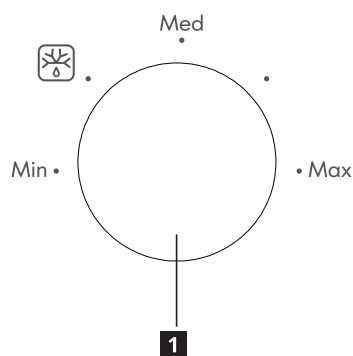

Opis izdelka

- 1** Stekleni krožnik
- 2** Nadzorna plošča
- 3** Vrata
- 4** Gumb za odpiranje vrat

Nadzorna plošča

- 1** Gumb za vklop/izklop
- 2** Gumb časovnika

Funkcije

1 Stopnja moči mikrovalovne pečice