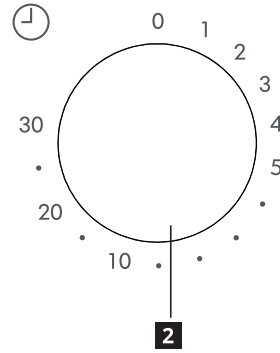

Ürün açıklaması

- 1** Cam tepsi
- 2** Kontrol paneli
- 3** Kapı
- 4** Kapak Açma Düğmesi

Kontrol paneli

- 1** Güç düğmesi
- 2** Zamanlayıcı düğmesi

İşlevler

1 Mikrodalga güç seviyesi

Değişen güç seviyeleri, mikrodalga pişirme işlemine esneklik kazandırır. İstenen seviyeler, güç düğmesi çevrilerek seçilebilir.