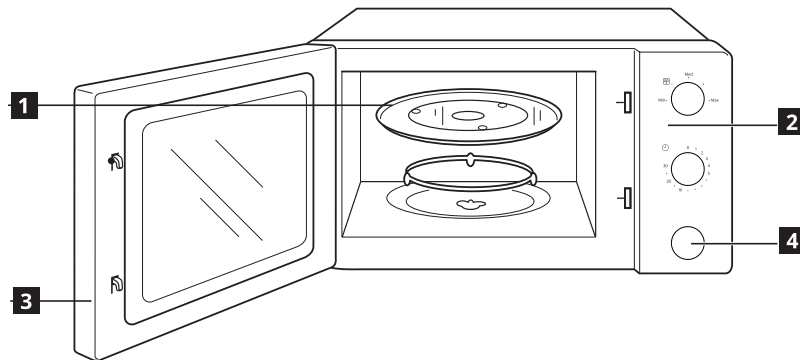

Opis izdelka

- 1** Stekleni krožnik
- 2** Nadzorna plošča
- 3** Vrata
- 4** Gumb za odpiranje vrat

Nadzorna plošča

- 1** Gumb za vklop/izklop
- 2** Gumb časovnika

Funkcije

1 Stopnja moči mikrovalovne pečice

Spremenljive stopnje moči omogočajo prilagodljivo kuhanje v mikrovalovni pečici. Zasukajte vrtljiv gumb, da izberete želene ravni.

2 Časovnik

Nastavitev časa kuhanja z obračanjem gumba časovnika na zeleni čas glede na navodila za kuhanje hrane.

Описание на продукта

- 1** Стъклена подложка
- 2** Панел за управление
- 3** Врата
- 4** Бутон за отваряне на вратата

Панел за управление

- 1** Бутон за мощност
- 2** Бутон за таймер

Функции

1 Ниво на мощност на микровълновата фурна