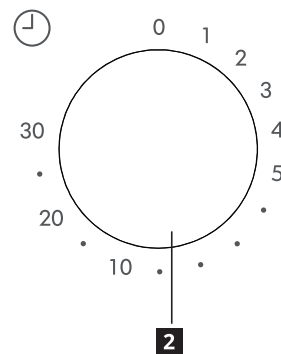

Панель управления

Функции

1 Уровень мощности микроволновой печи

Возможность регулировки уровня мощности повышает функциональную гибкость приготовления пищи в микроволновой печи. Желаемый уровень можно выбрать, повернув ручку регулировки мощности.

2 Таймер

Чтобы установить время приготовления, поверните ручку таймера на нужное время согласно указаниям по приготовлению пищи.

Технические данные

Модель:	TILLREDA 105.464.82
Номинальное напряжение:	220–230 В перем. тока/50 Гц
Номинальная входная мощность (микроволновая энергия):	1050 Вт
Номинальная выходная мощность (микроволновая энергия):	700 Вт
Объем печи:	20 л
Диаметр роликовой подставки:	255 мм
Внешний габариты:	439,5 × 340,0 × 258,2 мм
Вес нетто:	10,39 кг