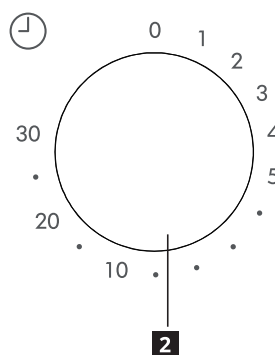

Opis izdelka

- 1** Stekleni krožnik
- 2** Nadzorna plošča
- 3** Vrata
- 4** Gumb za odpiranje vrat

Nadzorna plošča

- 1** Gumb za vklop/izklop
- 2** Gumb časovnika

Funkcije

1 Stopnja moči mikrovalovne pečice