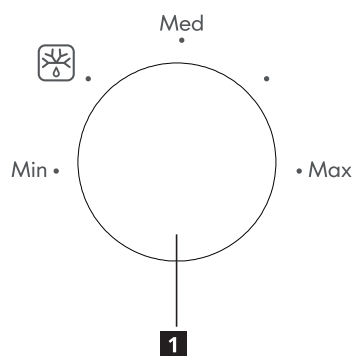

Produktbeschreibung

Bedienfeld

- 1 Mikrowellenleistung-Drehregler
2 Zeit-Drehregler

Funktionen

1 Mikrowellenleistungsstufe

Verschiedene Leistungsstufen geben Ihnen Flexibilität beim Garen mit Ihrer Mikrowelle. Die gewünschte Leistungsstufe können Sie durch Drehen des Mikrowellenleistung-Drehreglers auswählen.

2 Küchenwecker

Einstellung der Garzeit durch Drehen des Zeitschaltreglers auf die gewünschte Zeit gemäß Ihrer Anleitung zum Garvorgang von Speisen.

Spezifikation

Modell:	TILLREDA 105.464.82
Nennspannung:	220 - 230 V~50 Hz
Nenneingangsleistung (Mikrowelle):	1050 W
Nennausgangsleistung (Mikrowelle):	700 W
Garraumkapazität:	20 l
Durchmesser des Drehtellers:	255 mm
Außenabmessung:	439,5 × 340,0 × 258,2 mm
Eigengewicht:	10,39 kg

Description de l'appareil

Bandeau de commande

Fonctions

1 Niveau de puissance du micro-ondes

Les niveaux de puissance variables ajoutent de la flexibilité à la cuisson au micro-ondes. Les niveaux souhaités peuvent être choisis en tournant le bouton de puissance.