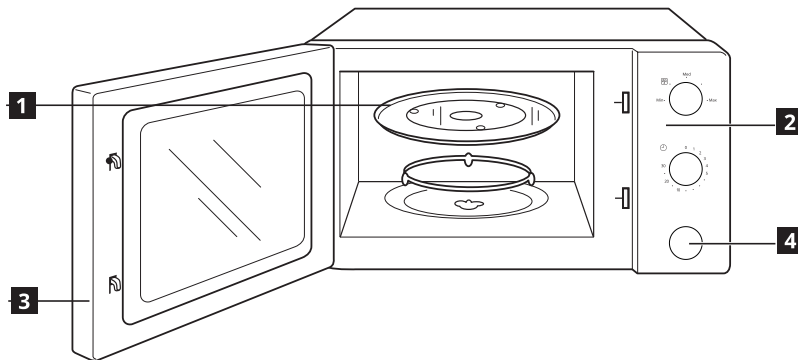

Descripción del aparato

Panel de control

- 1 Mando de potencia
2 Mando del temporizador

Funciones

1 Niveles de potencia del microondas

Los niveles de potencia variables añaden una mayor flexibilidad al cocinado con el microondas. Pueden seleccionarse los niveles deseados girando el mando de potencia.

Περιγραφή προϊόντος

- 1** Γυάλινος δίσκος
- 2** Πίνακας ελέγχου
- 3** Πόρτα
- 4** Κουμπί ανοίγματος πόρτας

Πίνακας ελέγχου

- 1** Κουμπί λειτουργίας
- 2** Κουμπί χρονοδιακόπτη

Λειτουργίες

1 Επίπεδο ισχύος μικροκυμάτων