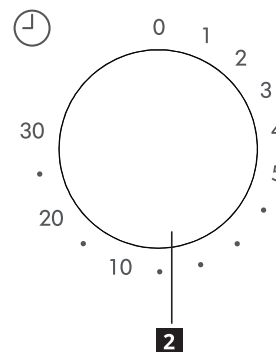

Funciones

1 Niveles de potencia del microondas

Los niveles de potencia variables añaden una mayor flexibilidad al cocinado con el microondas. Pueden seleccionarse los niveles deseados girando el mando de potencia.

2 Temporizador

Establezca el tiempo de cocinado girando el control de tiempo al tiempo deseado según el manual de cocinado de alimentos.

Especificaciones

Modelo:	TILLREDA 105.464.82
Tensión nominal:	220 - 230 V ~ 50Hz
Corriente de entrada nominal (Microondas):	1050 W
Corriente de salida nominal (Microondas):	700 W
Capacidad del horno:	20 L
Diámetro del plato giratorio:	255 mm
Dimensiones externas:	439,5 × 340,0 × 258,2 mm
Peso neto:	10,39 kg