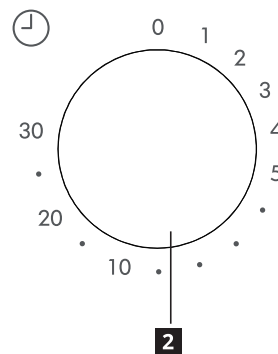

Popis výrobku

- 1** Sklenený podnos
- 2** Ovládací panel
- 3** Dvere
- 4** Tlačidlo na otvorenie dvierok

Ovládací panel

- 1** Ovládač výkonu
- 2** Ovládač časovača

Funkcie

1 Úroveň výkonu mikrovlnnej rúry

Variabilné úrovne výkonu dodávajú mikrovlnnému vareniu flexibilitu. Požadované úrovne je možné zvoliť otáčaním ovládača výkonu.