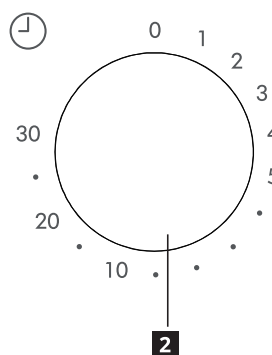

Опис виробу

- 1** Скляна підставка
- 2** Панель керування
- 3** Двері
- 4** Кнопка відкриття дверей

Панель керування

- 1** Ручка регулювання потужності
- 2** Ручка таймера

Функції

1 Рівень потужності мікрохвильової печі