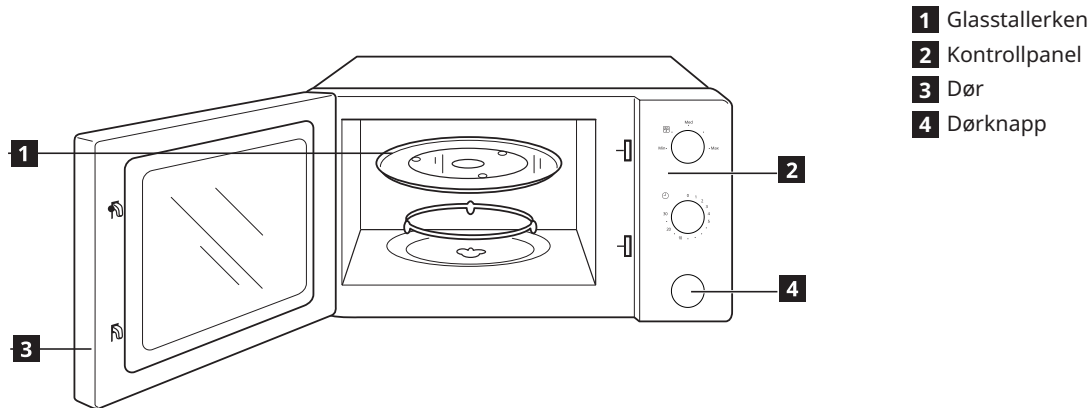

Produktbeskrivelse