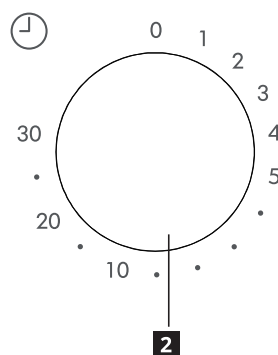

Kontrolpanel

1. 1 Effektvælger
   2 Drejeknap til timer

Funktioner

1 Effekttrin for mikrobølgeovn

Variable effekttrin gør tilberedning i mikrobølgeovnen fleksibel. Vælg det ønskede trin ved at dreje effektvælgeren.

2 Timer

Indstil kogetiden ved at dreje timerknappen til den ønskede tid i henhold til opskriften.

Specifikation

Model:	TILLREDA 105.464.82
Nominel spænding:	220-230 V ~ 50 Hz
Nominel indgangseffekt (mikrobølgeovn):	1.050 W
Nominel udgangseffekt (mikrobølgeovn):	700 W
Ovnkapacitet:	20 L
Drejetallerkens diameter:	255 mm
Ydre mål:	439,5 × 340,0 × 258,2 mm
Nettovægt:	10,39 kg