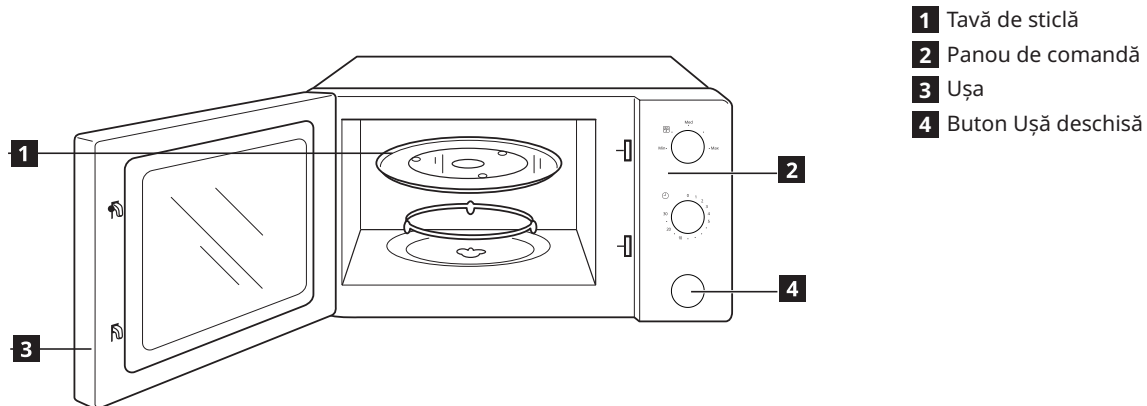

Descrierea produsului