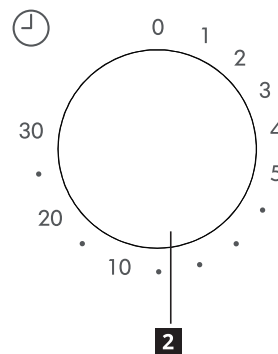

Painel de controle

- 1 Manípulo de alimentação
- 2 Manípulo do temporizador

Funções

1 Nível de potência de micro-ondas

Os níveis de potência variáveis conferem flexibilidade aos cozinhados no micro-ondas. Pode escolher o nível desejado girando o manípulo de alimentação.

2 Temporizador

Definir o tempo de cozedura rodando o botão do temporizador para o tempo desejado, conforme indicado no seu guia de cozedura de alimentos.

Especificações

Modelo:	TILLREDA 105.464.82
Tensão nominal:	220-230 V~ 50 Hz
Potência de entrada nominal (Micro-ondas):	1050 W
Potência de saída nominal (Micro-ondas):	700 W
Capacidade do forno:	20 l
Diâmetro do prato rotativo:	255 mm
Dimensões externas:	439,5×340,0×258,2 mm
Peso líquido:	10,39 kg