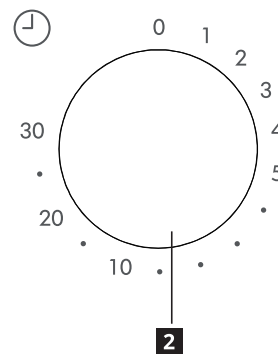

Productbeschrijving

- 1** Glazen schaal
- 2** Bedieningspaneel
- 3** Deur
- 4** Knop om deur te openen

Bedieningspaneel

- 1** Vermogensknop
- 2** Tijdknop

Funcities

1 Vermogensniveau magnetron

Variabele vermogensniveaus bieden u flexibiliteit wanneer u kookt met de magnetron. U kunt het gewenste niveau kiezen door aan de vermogensknop te draaien.

2 Timer

Om de kooktijd in te stellen, draait u de tijdknop naar de gewenste tijd volgens de handleiding voor het koken van voedsel.

Specificaties

Model:	TILLREDA 105.464.82
Nominale spanning:	220 - 230 V ~ 50 Hz
Nominaal ingangsvermogen (Magnetron):	1050 W
Nominaal uitgangsvermogen (Magnetron):	700 W
Oven inhoud:	20 L
Diameter draaiplaat:	255 mm
Buitenafmetingen:	439,5 × 340,0 × 258,2 mm
Nettogewicht:	10,39 kg