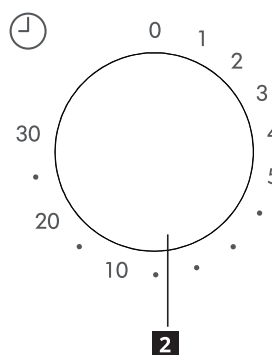

Functions

1 Microwave power level

Variable power levels add flexibility to microwave cooking. Desired levels can be chose by turning the power knob.

2 Timer

To set the time of cooking by turning the timer knob to desired time per your food cooking guide.

Specification

Model:	TILLREDA 105.464.82
Rated Voltage:	220-230V~ 50Hz
Rated Input Power (Microwave):	1050W
Rated Output Power (Microwave):	700 W
Oven Capacity:	20 L
Turntable Diameter:	255 mm
External Dimensions:	439.5x340.0x258.2mm
Net Weight:	10.39 kg