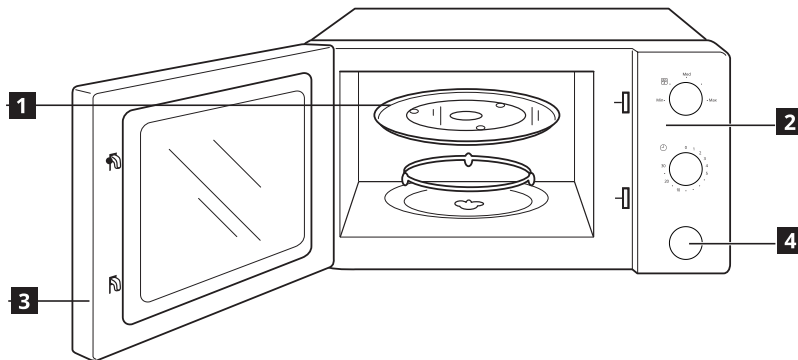

Popis výrobku

- **1** Sklenený podnos
- **2** Ovládací panel
- **3** Dvere
- **4** Tlačidlo na otvorenie dvierok