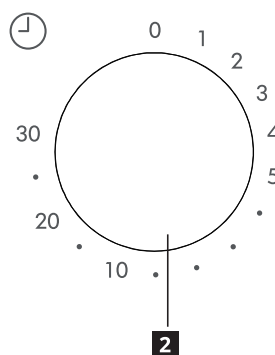

Opis proizvoda

- 1** Stakleni pladanj
- 2** Upravljačka ploča
- 3** Vrata
- 4** Gumb za otvaranje vrata

Upravljačka ploča

- 1** Gumb za uključivanje/isključivanje
- 2** Gumb tajmera

Funkcije

1 Stupanj snage mikrovalne pećnice