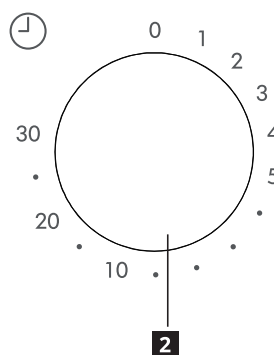

Kezelőpanel

Funkciók

1 Mikrohullámú teljesítmény

A változtatható teljesítmény rugalmassá teszi a mikrohullámos főzést. A kívánt teljesítmény a Teljesítmény gomb forgatásával állítható be.

2 Időzítő

A főzési időtartam beállításához forgassa az időbeállító gombot a kívánt időhöz, a főzési útmutatónak megfelelően.

Műszaki adatok

Típus:	TILLREDA 105.464.82
Névleges feszültség:	220-230 V ~ 50 Hz
Névleges teljesítményfelvétel (mikrohullám):	1050 W
Leadott névleges teljesítmény (mikrohullám):	700 W
Sütőtérfogat:	20 L
Forgótányér átmérője:	255 mm
Külső méret:	439,5 × 340,0 × 258,2 mm
Nettó tömeg:	10,39 kg