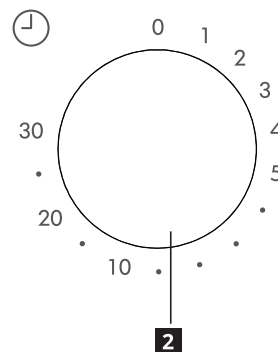

Opis proizvoda

- 1** Stakleni obrtni tanjir
- 2** Komandna tabla
- 3** Vrata
- 4** Dugme za otvaranje vrata

Komandna tabla

- 1** Dugme za napajanje
- 2** Dugme tajmera

Funkcije

1 Nivo snage mikrotalasne pećnice