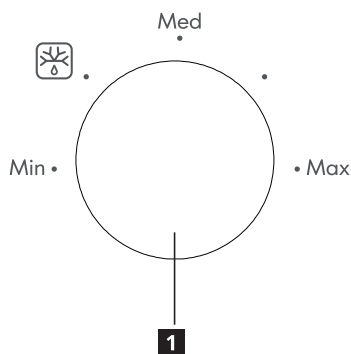

Bedieningspaneel

- **1** Vermogensknop
- **2** Tijdknop