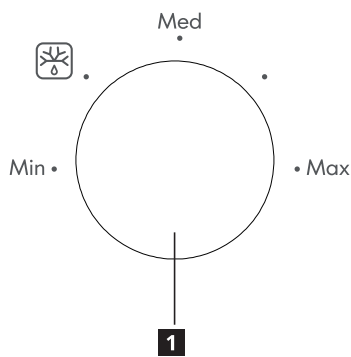

Käyttöpaneeli

- **1** Virtanuppi
- **2** Ajastimen nuppi