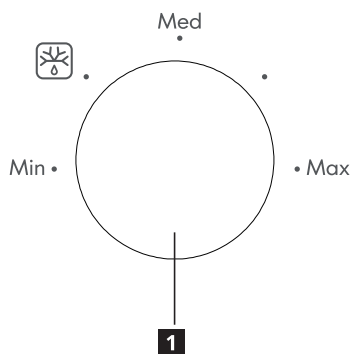

2 Temporizatorul

Pentru a seta ora de gătire, rotind butonul cronometru la timpul dorit, după ghidul dvs. de gătire a produsului.

Specificații

Model:	TILLREDA 105.464.82
Tensiune nominală:	220-230 V ~ 50 Hz
Putere nominală de intrare (Microunde):	1050 W
Putere nominală de ieșire (Microunde):	700 W
Capacitatea cuptorului:	20 L
Diametrul platoului din sticlă rotund:	255 mm
Dimensiuni externe:	439,5×340,0×258,2 mm
Greutate netă:	10,39 kg

Popis výrobku

- 1** Sklenený podnos
- 2** Ovládací panel
- 3** Dvere
- 4** Tlačidlo na otvorenie dvierok

Ovládací panel

- 1** Ovládač výkonu
- 2** Ovládač časovača

Funkcie

1 Úroveň výkonu mikrovlnnej rúry

Variabilné úrovne výkonu dodávajú mikrovlnnému vareniu flexibilitu. Požadované úrovne je možné zvoliť otáčaním ovládača výkonu.