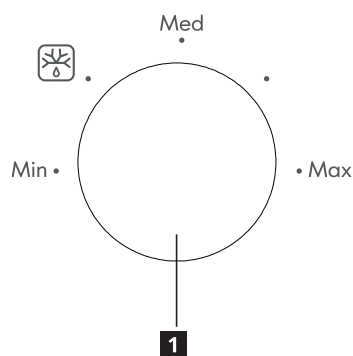

Kontrollpanel

1. 1 Effektknapp
   2 Timer-knapp

Funktioner

1 Mikrovågornas styrka

Olika styrkenivåer gör att du kan värma mat i mikrovågsugnen på ett flexibelt sätt. Du kan välja önskad nivå genom att vrida på effektknappen.

2 Timer

Ställ in tillagningstiden genom att vrida tidsvredet till önskad tid enligt din matlagningssguide.

Specifikation

Modell:	TILLREDA 105.464.82
Spänning:	220–230 V~ 50 Hz
Ingående effekt (Mikrovåg):	1050 W
Utgående effekt (Mikrovåg):	700 W
Ugnskapacitet:	20 L
Diameter på roterande glastallrik:	255 mm
Utvändiga mått:	439,5 × 340,0 × 258,2 mm
Nettovikt:	10,39 kg