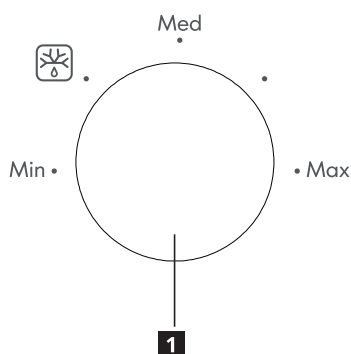

Popis výrobku

- 1** Sklenený podnos
- 2** Ovládací panel
- 3** Dvere
- 4** Tlačidlo na otvorenie dvierok

Ovládací panel

- 1** Ovládač výkonu
- 2** Ovládač časovača

Funkcie

1 Úroveň výkonu mikrovlnnej rúry

Variabilné úrovne výkonu dodávajú mikrovlnnému vareniu flexibilitu. Požadované úrovne je možné zvoliť otáčaním ovládača výkonu.

Опис виробу

- 1** Скляна підставка
- 2** Панель керування
- 3** Двері
- 4** Кнопка відкриття дверей

Панель керування

- 1** Ручка регулювання потужності
- 2** Ручка таймера

Функції

1 Рівень потужності мікрохвильової печі