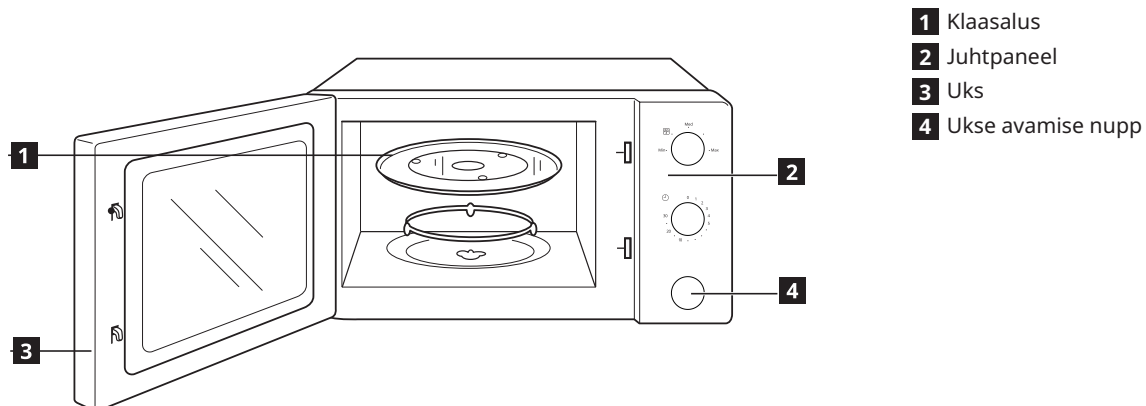

Toote kirjeldus