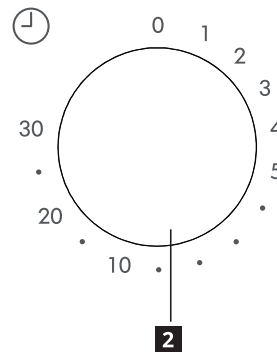

Tuotteen kuvaus

- 1** Lasilautanen
- 2** Käyttöpaneeli
- 3** Ovi
- 4** Luukun avauspainike

Käyttöpaneeli

- 1** Virtanuppi
- 2** Ajastimen nuppi

Toiminnot

1 Mikroaaltotehotaso

Erilaiset tehotasot lisäävät joustavuutta ruoanvalmistukseen mikroaaltouunilla. Valitse haluamasi taso kääntämällä virtanuppia.