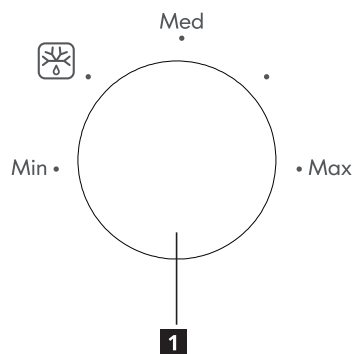

2 Timer

Ställ in tillagningstiden genom att vrida tidsvredet till önskad tid enligt din matlagningssguide.

Specifikation

Modell:	TILLREDA 105.464.82
Spänning:	220–230 V~ 50 Hz
Ingående effekt (Mikrovåg):	1050 W
Utgående effekt (Mikrovåg):	700 W
Ugnskapacitet:	20 L
Diameter på roterande glastallrik:	255 mm
Utvändiga mått:	439,5 × 340,0 × 258,2 mm
Nettovikt:	10,39 kg

Descrição do Produto

Painel de controle

- 1 Manípulo de alimentação
- 2 Manípulo do temporizador

Funções

1 Nível de potência de micro-ondas

Os níveis de potência variáveis conferem flexibilidade aos cozinhados no micro-ondas. Pode escolher o nível desejado girando o manípulo de alimentação.