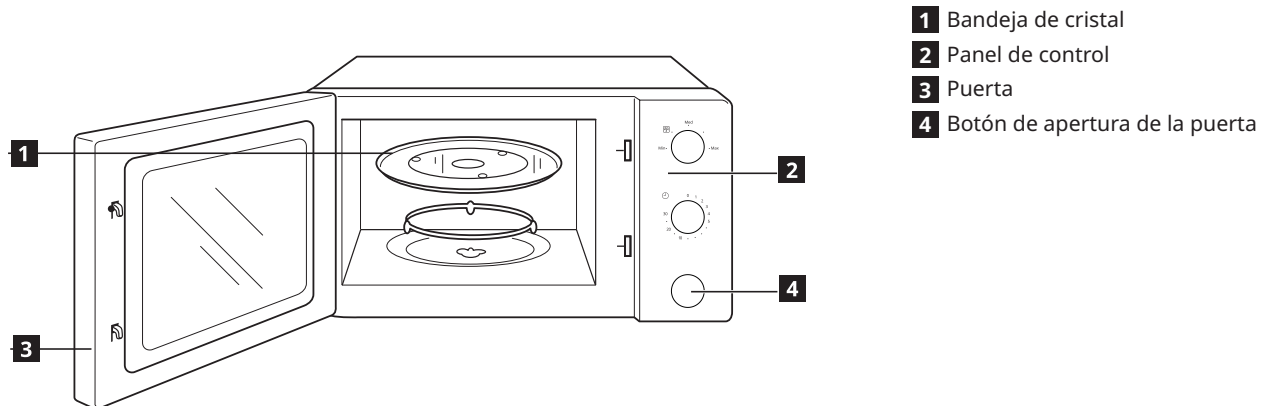

Descripción del aparato