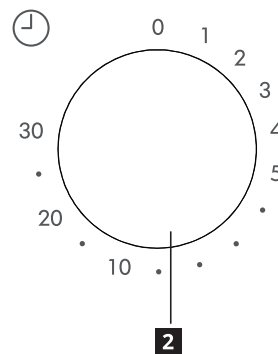

Valdymo skydelis

1. 1 Maitinimo rankenėlė
   2 Laikmačio rankenėlė

Funkcijos

1 Mikrobangų galios lygis

Kintamas galios lygis leidžia lanksčiai gaminti mikrobangų krosnelėje. Norimus lygius galima pasirinkti pasukus maitinimo rankenėlę.

2 Laikmatis

Norėdami nustatyti šildymo laiką, nustatykite laikmačio rankenėlę į norimą laiko padėtį pagal maisto šildymo instrukcijas.

Specifikacija

Modelis:	TILLREDA 105.464.82
Nominali įtampa:	220–230 V ~ 50 Hz
Nominalioji įvesties galia (mikrobangos):	1050 W
Nominalioji išvesties galia (mikrobangos):	700 W
Krosnelės talpa:	20 L
Sukamojo padėklo skersmuo:	255 mm
Išoriniai matmenys:	439,5 × 340,0 × 258,2 mm
Grynasis svoris:	10,39 kg