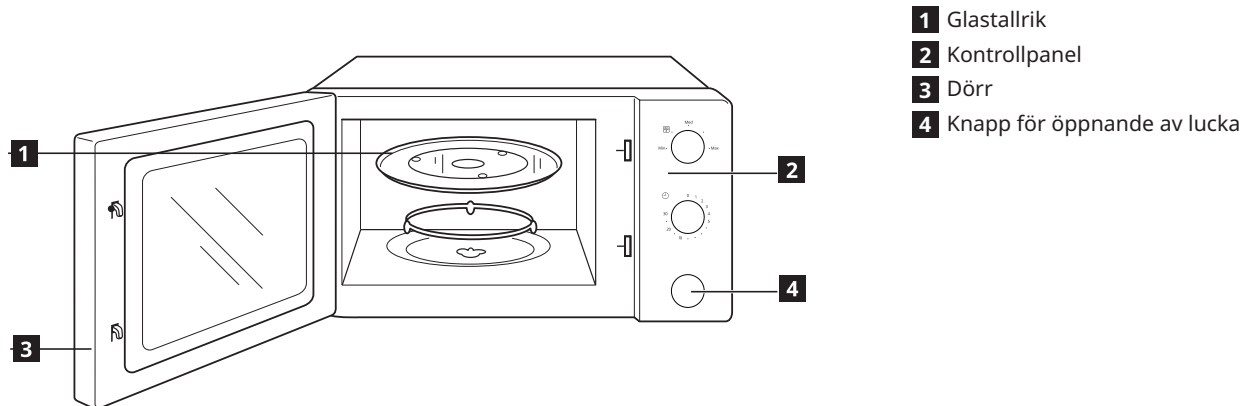

Beskrivning av produkten