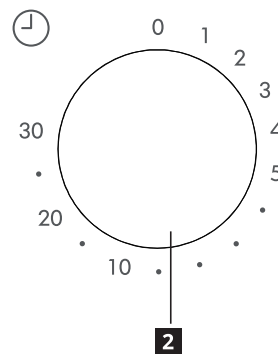

Bedienfeld

1. 1 Mikrowellenleistung-Drehregler
   2 Zeit-Drehregler

Funktionen

1 Mikrowellenleistungsstufe

Verschiedene Leistungsstufen geben Ihnen Flexibilität beim Garen mit Ihrer Mikrowelle. Die gewünschte Leistungsstufe können Sie durch Drehen des Mikrowellenleistung-Drehreglers auswählen.

2 Küchenwecker

Einstellung der Garzeit durch Drehen des Zeitschaltreglers auf die gewünschte Zeit gemäß Ihrer Anleitung zum Garvorgang von Speisen.

Spezifikation

Modell:	TILLREDA 105.464.82
Nennspannung:	220 - 230 V~50 Hz
Nenneingangsleistung (Mikrowelle):	1050 W
Nennausgangsleistung (Mikrowelle):	700 W
Garraumkapazität:	20 l
Durchmesser des Drehtellers:	255 mm
Außenabmessung:	439,5 × 340,0 × 258,2 mm
Eigengewicht:	10,39 kg