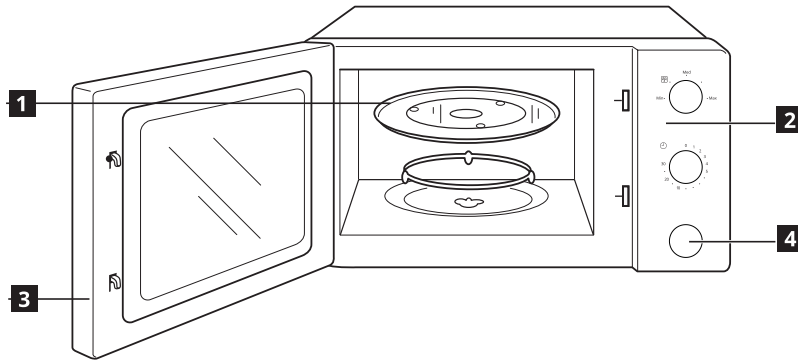

Tuotteen kuvaus

- **1** Lasilautanen
- **2** Käyttöpaneeli
- **3** Ovi
- **4** Luukun avauspainike