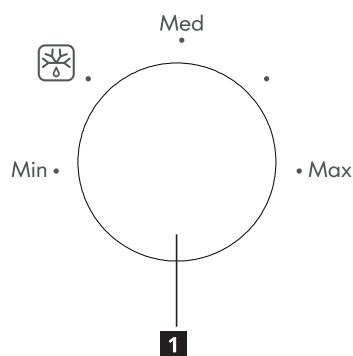

Descrierea produsului

Panou de comandă

- 1 Buton de alimentare
2 Butonul cronometrului

Funcții

1 Nivelul puterii cuptorului cu microunde

Nivelurile de putere variabile adaugă flexibilitate gătirii la microunde. Nivelurile dorite pot fi alese prin rotirea butonului de alimentare.