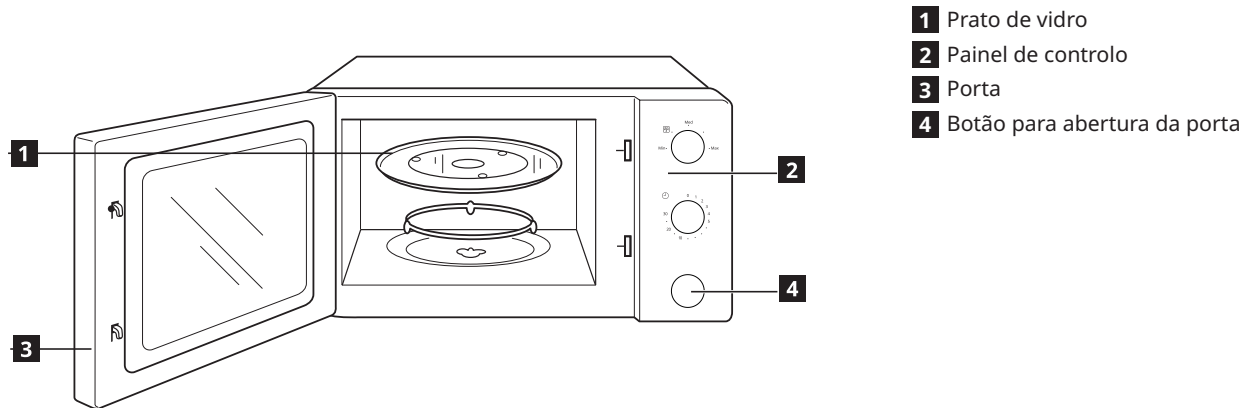

Descrição do Produto