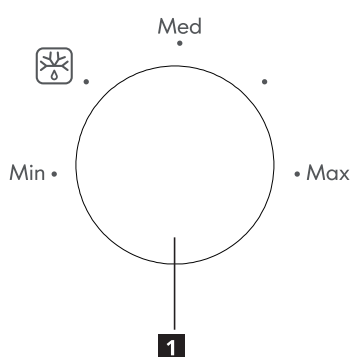

Kezelőpanel

Funkciók

1 Mikrohullámú teljesítmény

A változtatható teljesítmény rugalmassá teszi a mikrohullámos főzést. A kívánt teljesítmény a Teljesítmény gomb forgatásával állítható be.

2 Időzítő

A főzési időtartam beállításához forgassa az időbeállító gombot a kívánt időhöz, a főzési útmutatónak megfelelően.

Műszaki adatok

Típus:	TILLREDA 105.464.82
Névleges feszültség:	220-230 V ~ 50 Hz
Névleges teljesítményfelvétel (mikrohullám):	1050 W
Leadott névleges teljesítmény (mikrohullám):	700 W
Sütőtérfogat:	20 L
Forgótányér átmérője:	255 mm
Külső méret:	439,5 × 340,0 × 258,2 mm
Nettó tömeg:	10,39 kg