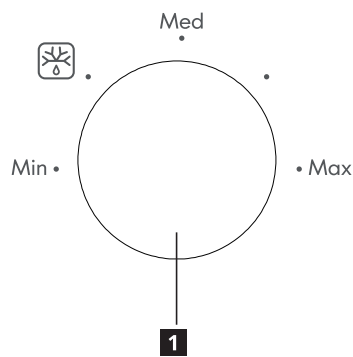

Produktbeskrivelse

Kontrollpanel

- 1 Av/på-knapp
2 Tidtakerknapp

Funksjoner

1 Mikrobølgens effektnivå

De forskjellige effektnivåene gir fleksibilitet når man lager mat i mikrobølgeovn. Vri på av/på-knotten for å stille til ønsket nivå.