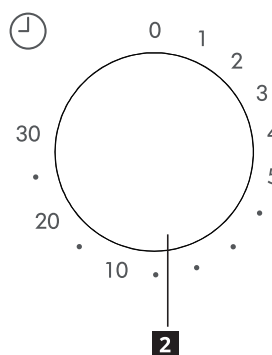

Bandeau de commande

Fonctions

1 Niveau de puissance du micro-ondes

Les niveaux de puissance variables ajoutent de la flexibilité à la cuisson au micro-ondes. Les niveaux souhaités peuvent être choisis en tournant le bouton de puissance.

2 Minuteur

Permet de régler le temps de cuisson en tournant le bouton de minuterie sur le temps souhaité selon le guide de cuisson de l'aliment.

Spécification

Modèle :	TILLREDA 105.464.82
Tension nominale :	220-230 V ~ 50 Hz
Puissance d'entrée nominale (micro-ondes) :	1 050 W
Puissance de sortie nominale (micro-ondes) :	700 W
Capacité du four :	20 L
Diamètre du plateau tournant :	255 mm
Dimensions externes :	439,5 × 340,0 × 258,2 mm
Poids net :	10,39 kg