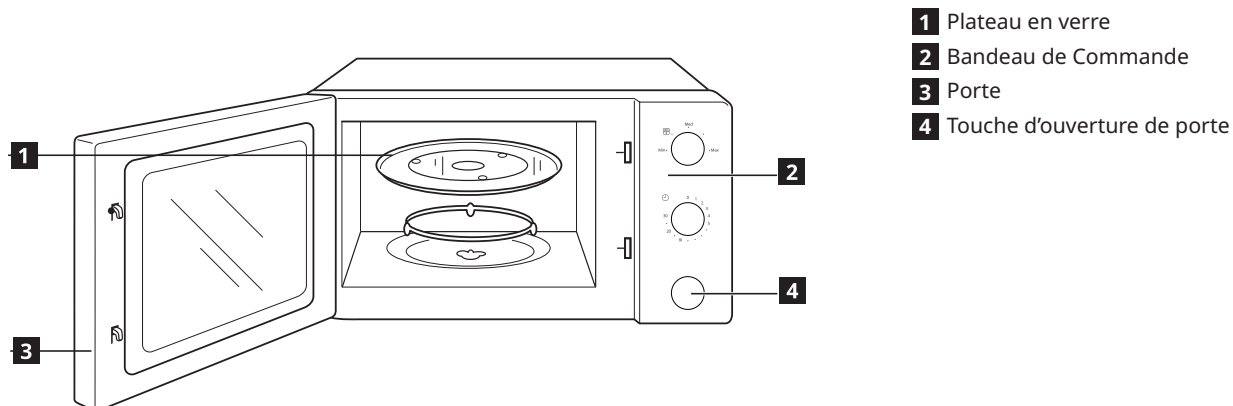

Description de l'appareil