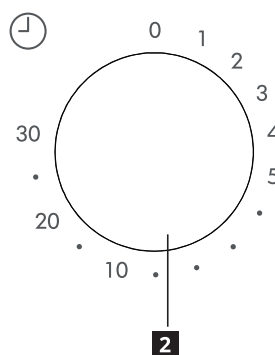

Juhtpaneel

Funktsioonid

1 Mikrolaineahju võimsustase

Erinevad võimsustasemed teevad mikrolaineahjus toiduvalmistamise paindlikumaks. Soovitud võimsustaseme valimiseks keerake võimsusnuppu.

2 Taimer

Küpsetusaja määramiseks pöörake taimeri nupp soovitud ajale vastavalt toidu küpsetamisjuhiste.

Tehnilised andmed

Mudel:	TILLREDA 105.464.82
Nimipinge:	220–230 V ~ 50 Hz
Nimisisendvõimsus (mikrolaine):	1050 W
Nimiväljund (mikrolaine):	700 W
Ahju mahutavus:	20 l
Pöördlaua läbimõõt:	255 mm
Välismõõtmed:	439,5 × 340,0 × 258,2 mm
Netokaal:	10,39 kg