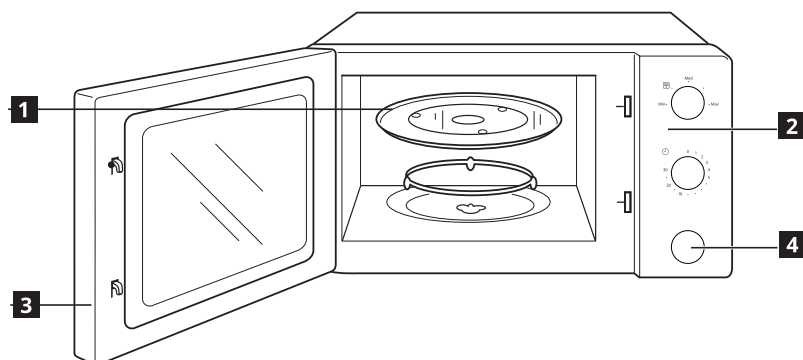

Productbeschrijving

- 1** Glazen schaal
- 2** Bedieningspaneel
- 3** Deur
- 4** Knop om deur te openen

Bedieningspaneel

- 1** Vermogensknop
- 2** Tijdknop

Funcities

1 Vermogensniveau magnetron

Variabele vermogensniveaus bieden u flexibiliteit wanneer u kookt met de magnetron. U kunt het gewenste niveau kiezen door aan de vermogensknop te draaien.

Opis urządzenia

- 1** Talerz szklany
- 2** Panel sterowania
- 3** Drzwi
- 4** Przycisk otwierania drzwiczek

Panel sterowania

- 1** Pokrętko mocy
- 2** Pokrętko timera

Funkcje

1 Poziom mocy mikrofal

Możliwość zmiany poziomu mocy zapewnia elastyczność podczas podgrzewania potraw w kuchence mikrofalowej. Poziom można wybrać za pomocą pokrętki mocy.