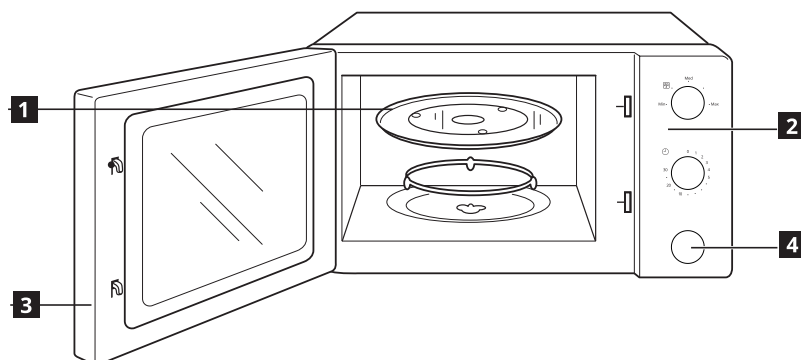

Popis výrobku

- 1** Sklenený podnos
- 2** Ovládací panel
- 3** Dvere
- 4** Tlačidlo na otvorenie dvierok

Ovládací panel

- 1** Ovládač výkonu
- 2** Ovládač časovača

Funkcie

1 Úroveň výkonu mikrovlnnej rúry

Variabilné úrovne výkonu dodávajú mikrovlnnému vareniu flexibilitu. Požadované úrovne je možné zvoliť otáčaním ovládača výkonu.

Опис виробу

- 1** Скляна підставка
- 2** Панель керування
- 3** Двері
- 4** Кнопка відкриття дверей

Панель керування

- 1** Ручка регулювання потужності
- 2** Ручка таймера

Функції

1 Рівень потужності мікрохвильової печі