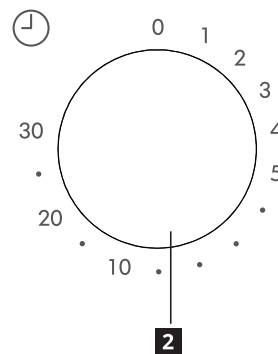

Описание на продукта

- 1** Стъклена подложка
- 2** Панел за управление
- 3** Врата
- 4** Бутон за отваряне на вратата

Панел за управление

- 1** Бутон за мощност
- 2** Бутон за таймер

Функции

1 Ниво на мощност на микровълновата фурна