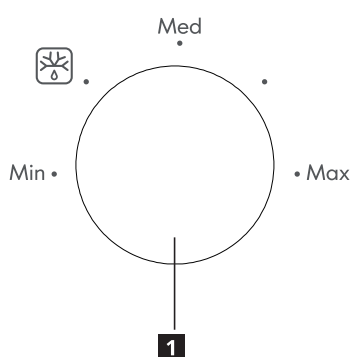

2 Taimer

Küpsetusaja määramiseks pöörake taimeri nupp soovitud ajale vastavalt toidu küpsetamisjuhiste.

Tehnilised andmed

Mudel:	TILLREDA 105.464.82
Nimipinge:	220–230 V ~ 50 Hz
Nimisisendvõimsus (mikrolaine):	1050 W
Nimiväljund (mikrolaine):	700 W
Ahju mahutavus:	20 l
Pöördlaua läbimõõt:	255 mm
Välismõõtmed:	439,5 × 340,0 × 258,2 mm
Netokaal:	10,39 kg

Izstrādājuma apraksts

Vadības panelis

- 1 Barošanas poga
2 Taimera poga

Funkcijas

1 Mikroviļņu jaudas līmenis

Dažādi jaudas līmeņi piešķir elastīgumu gatavošanai mikroviļņu krāsnī. Vēlamo līmeni var izvēlēties, pagriežot barošanas pogu.