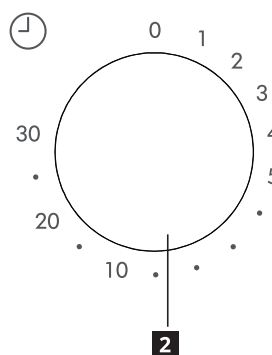

2 Küchenwecker

Einstellung der Garzeit durch Drehen des Zeitschaltreglers auf die gewünschte Zeit gemäß Ihrer Anleitung zum Garvorgang von Speisen.

Spezifikation

Modell:	TILLREDA 105.464.82
Nennspannung:	220 - 230 V~50 Hz
Nenneingangsleistung (Mikrowelle):	1050 W
Nennausgangsleistung (Mikrowelle):	700 W
Garraumkapazität:	20 l
Durchmesser des Drehtellers:	255 mm
Außenabmessung:	439,5 × 340,0 × 258,2 mm
Eigengewicht:	10,39 kg

Descrizione del prodotto

- 1** Vassoio di vetro
- 2** Pannello di controllo
- 3** Sportello
- 4** Pulsante di apertura dello sportello

Pannello di controllo

- 1** Manopola di regolazione della potenza
- 2** Manopola del timer

Funzioni

1 Livello di potenza del microonde

I livelli di potenza offrono la massima flessibilità di cottura con il microonde. Ruotare la manopola di regolazione della potenza per selezionare i livelli desiderati.