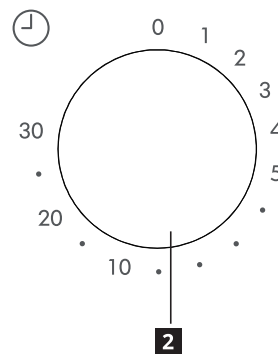

Panou de comandă

1. 1 Buton de alimentare
   2 Butonul cronometrului

Funcții

1 Nivelul puterii cuptorului cu microunde

Nivelurile de putere variabile adaugă flexibilitate gătirii la microunde. Nivelurile dorite pot fi alese prin rotirea butonului de alimentare.

2 Temporizatorul

Pentru a seta ora de gătire, rotind butonul cronometru la timpul dorit, după ghidul dvs. de gătire a produsului.

Specificații

Model:	TILLREDA 105.464.82
Tensiune nominală:	220-230 V ~ 50 Hz
Putere nominală de intrare (Microunde):	1050 W
Putere nominală de ieșire (Microunde):	700 W
Capacitatea cuptorului:	20 L
Diametrul platoului din sticlă rotund:	255 mm
Dimensiuni externe:	439,5×340,0×258,2 mm
Greutate netă:	10,39 kg