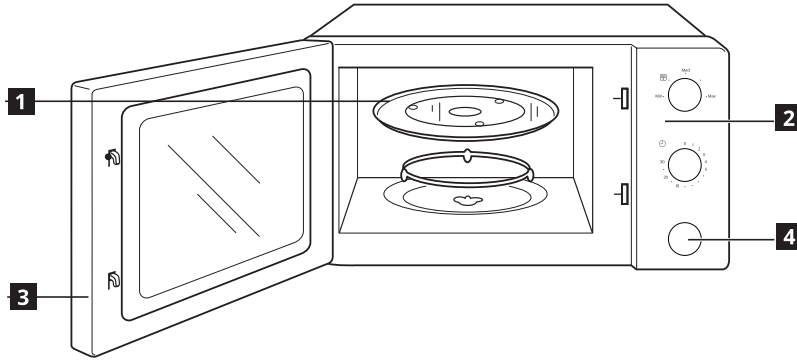

Ürün açıklaması

- **1** Cam tepsi
- **2** Kontrol paneli
- **3** Kapı
- **4** Kapak Açma Düğmesi