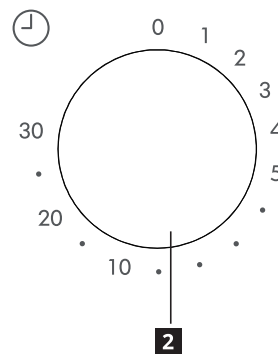

Kontrollpanel

1. 1 Av/på-knapp
   2 Tidtakerknapp

Funksjoner

1 Mikrobølgens effektnivå

De forskjellige effektnivåene gir fleksibilitet når man lager mat i mikrobølgeovn. Vri på av/på-knotten for å stille til ønsket nivå.

2 Tidtaker

Juster tilberedningstiden ved å skru tidsbryteren til ønsket tid etter din oppskrift.

Spesifikasjoner

Modell:	TILLREDA 105.464.82
Spenning:	220–230 V ~ 50 Hz
Nominell inngangseffekt (mikrobølger):	1 050 W
Nominell utgangseffekt (mikrobølger):	700 W
Ovnens kapasitet:	20 L
Dreibar diameter:	255 mm
Dimensjoner:	439,5 × 340,0 × 258,2 mm
Nettvekt:	10,39 kg