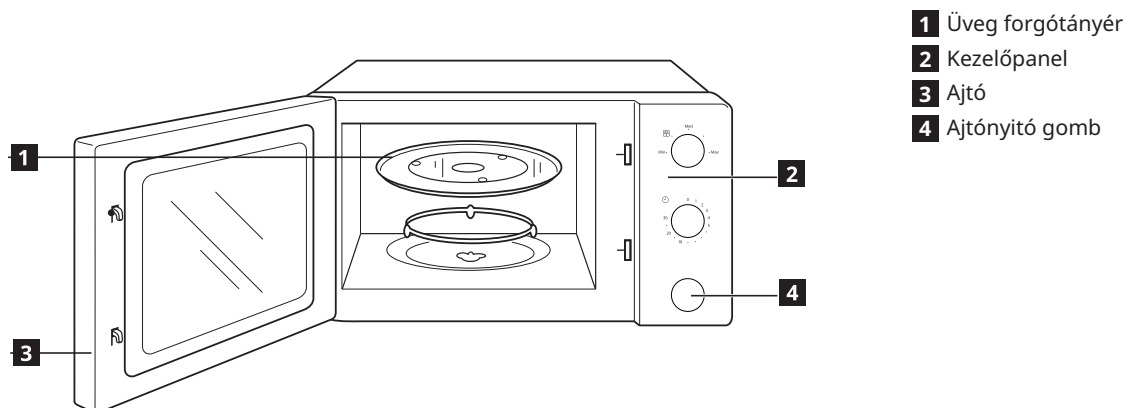

A készülék bemutatása