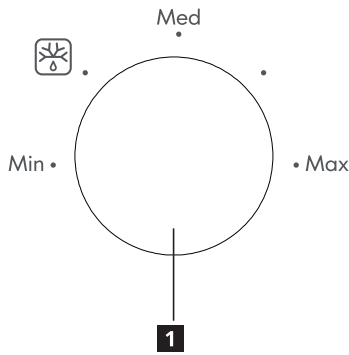

Ürün açıklaması

- 1** Cam tepsi
- 2** Kontrol paneli
- 3** Kapı
- 4** Kapak Açma Düğmesi

Kontrol paneli

- 1** Güç düğmesi
- 2** Zamanlayıcı düğmesi

İşlevler

1 Mikrodalga güç seviyesi

Değişen güç seviyeleri, mikrodalga pişirme işlemine esneklik kazandırır. İstenen seviyeler, güç düğmesi çevrilerek seçilebilir.