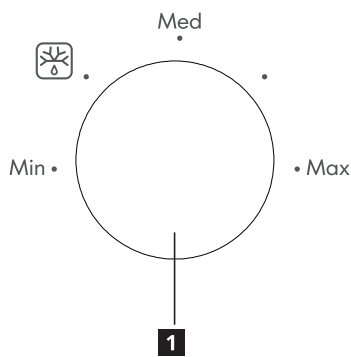

Описание на продукта

- 1** Стъклена подложка
- 2** Панел за управление
- 3** Врата
- 4** Бутон за отваряне на вратата

Панел за управление

- 1** Бутон за мощност
- 2** Бутон за таймер

Функции

1 Ниво на мощност на микровълновата фурна