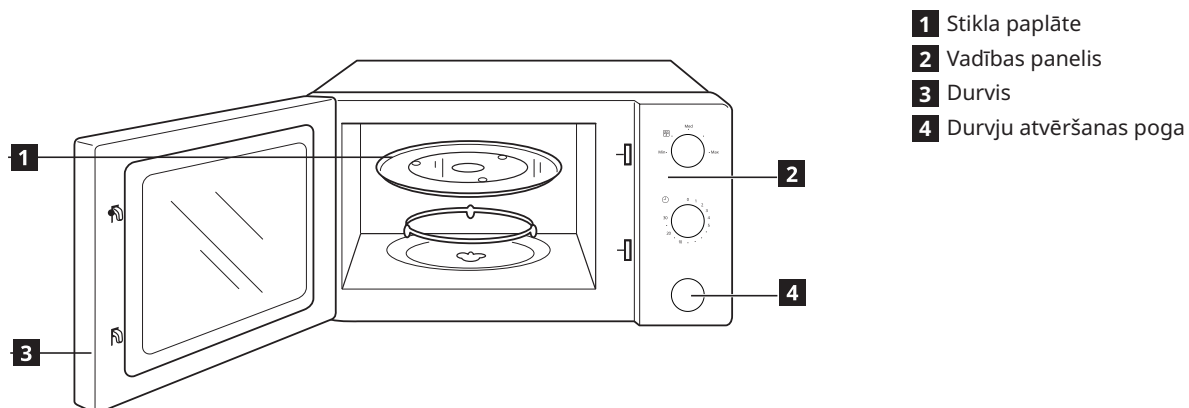

Izstrādājuma apraksts