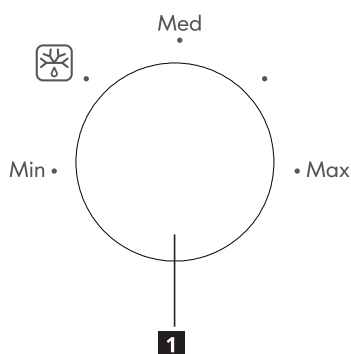

Description de l'appareil

Bandeau de commande

Fonctions

1 Niveau de puissance du micro-ondes

Les niveaux de puissance variables ajoutent de la flexibilité à la cuisson au micro-ondes. Les niveaux souhaités peuvent être choisis en tournant le bouton de puissance.

2 Minuteur

Permet de régler le temps de cuisson en tournant le bouton de minuterie sur le temps souhaité selon le guide de cuisson de l'aliment.

Spécification

Modèle :	TILLREDA 105.464.82
Tension nominale :	220-230 V ~ 50 Hz
Puissance d'entrée nominale (micro-ondes) :	1 050 W
Puissance de sortie nominale (micro-ondes) :	700 W
Capacité du four :	20 L
Diamètre du plateau tournant :	255 mm
Dimensions externes :	439,5 × 340,0 × 258,2 mm
Poids net :	10,39 kg

Descrizione del prodotto

- 1** Vassoio di vetro
- 2** Pannello di controllo
- 3** Sportello
- 4** Pulsante di apertura dello sportello

Pannello di controllo

- 1** Manopola di regolazione della potenza
- 2** Manopola del timer