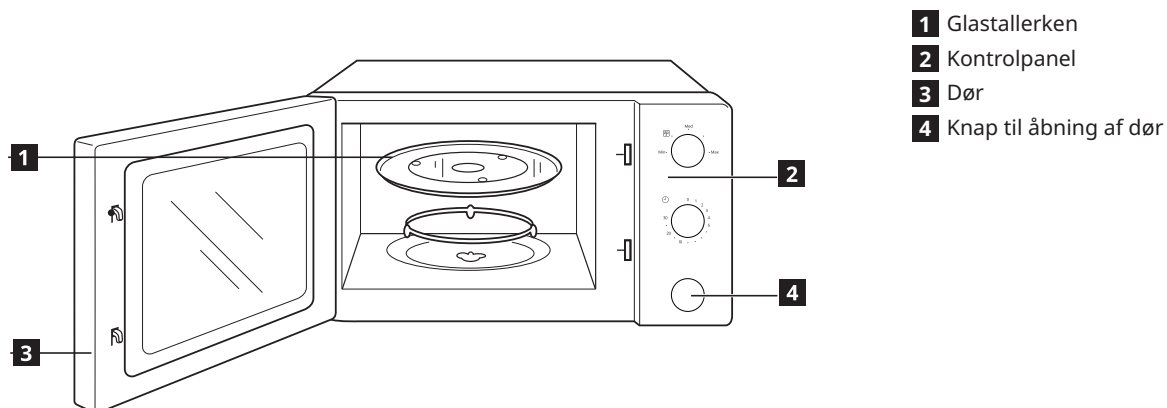

Beskrivelse af produktet