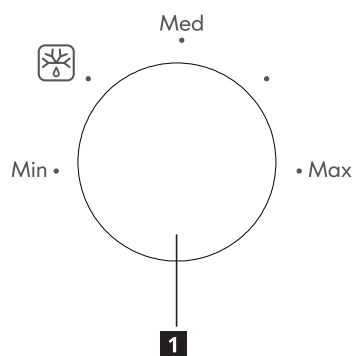

Descrição do Produto

Painel de controle

- 1 Manípulo de alimentação
- 2 Manípulo do temporizador

Funções

1 Nível de potência de micro-ondas

Os níveis de potência variáveis conferem flexibilidade aos cozinhados no micro-ondas. Pode escolher o nível desejado girando o manípulo de alimentação.

2 Temporizador

Definir o tempo de cozedura rodando o botão do temporizador para o tempo desejado, conforme indicado no seu guia de cozedura de alimentos.

Especificações

Modelo:	TILLREDA 105.464.82
Tensão nominal:	220-230 V~ 50 Hz
Potência de entrada nominal (Micro-ondas):	1050 W
Potência de saída nominal (Micro-ondas):	700 W
Capacidade do forno:	20 l
Diâmetro do prato rotativo:	255 mm
Dimensões externas:	439,5×340,0×258,2 mm
Peso líquido:	10,39 kg

Descripción del aparato

Panel de control

- 1 Mando de potencia
2 Mando del temporizador

Funciones

1 Niveles de potencia del microondas

Los niveles de potencia variables añaden una mayor flexibilidad al cocinado con el microondas. Pueden seleccionarse los niveles deseados girando el mando de potencia.