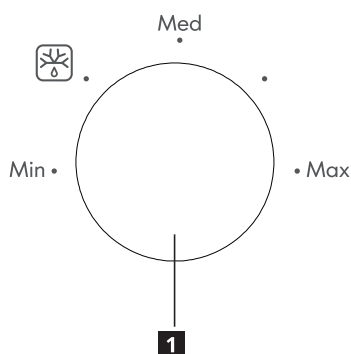

2 Timer

Om de kooktijd in te stellen, draait u de tijdknop naar de gewenste tijd volgens de handleiding voor het koken van voedsel.

Specificaties

Model:	TILLREDA 105.464.82
Nominale spanning:	220 - 230 V ~ 50 Hz
Nominaal ingangsvermogen (Magnetron):	1050 W
Nominaal uitgangsvermogen (Magnetron):	700 W
Oven inhoud:	20 L
Diameter draaiplaat:	255 mm
Buitenafmetingen:	439,5 × 340,0 × 258,2 mm
Nettogewicht:	10,39 kg

Opis urządzenia

- 1** Talerz szklany
- 2** Panel sterowania
- 3** Drzwi
- 4** Przycisk otwierania drzwiczek

Panel sterowania

- 1** Pokrętko mocy
- 2** Pokrętko timera

Funkcje

1 Poziom mocy mikrofal

Możliwość zmiany poziomu mocy zapewnia elastyczność podczas podgrzewania potraw w kuchence mikrofalowej. Poziom można wybrać za pomocą pokrętki mocy.