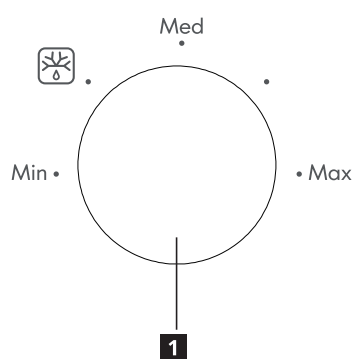

Juhtpaneel

Funktsioonid

1 Mikrolaineahju võimsustase

Erinevad võimsustasemed teevad mikrolaineahjus toiduvalmistamise paindlikumaks. Soovitud võimsustaseme valimiseks keerake võimsusnuppu.

2 Taimer

Küpsetusaja määramiseks pöörake taimeri nupp soovitud ajale vastavalt toidu küpsetamisjuhiste.

Tehnilised andmed

Mudel:	TILLREDA 105.464.82
Nimipinge:	220–230 V ~ 50 Hz
Nimisisendvõimsus (mikrolaine):	1050 W
Nimiväljund (mikrolaine):	700 W
Ahju mahutavus:	20 l
Pöördlaua läbimõõt:	255 mm
Välismõõtmed:	439,5 × 340,0 × 258,2 mm
Netokaal:	10,39 kg