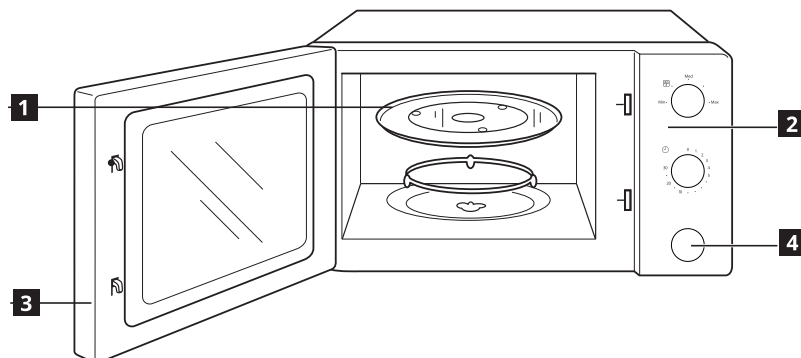

Popis spotřebiče

- **1** Skleněný podnos
- **2** Ovládací Panel
- **3** Dveře
- **4** Tlačítko pro otevření dveří