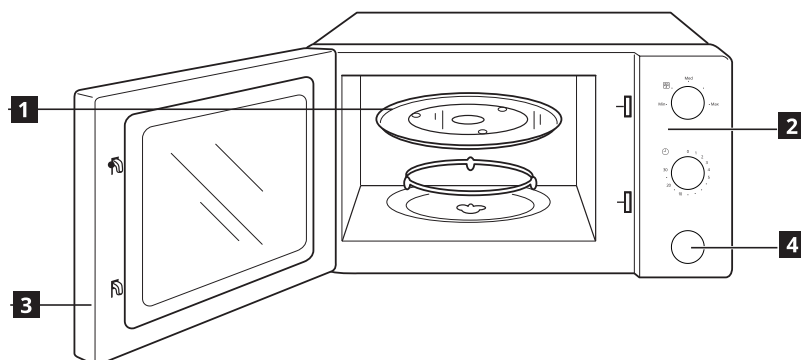

Description de l'appareil

Bandeau de commande

Fonctions

1 Niveau de puissance du micro-ondes

Les niveaux de puissance variables ajoutent de la flexibilité à la cuisson au micro-ondes. Les niveaux souhaités peuvent être choisis en tournant le bouton de puissance.

Descrizione del prodotto

- 1** Vassoio di vetro
- 2** Pannello di controllo
- 3** Sportello
- 4** Pulsante di apertura dello sportello

Pannello di controllo

- 1** Manopola di regolazione della potenza
- 2** Manopola del timer