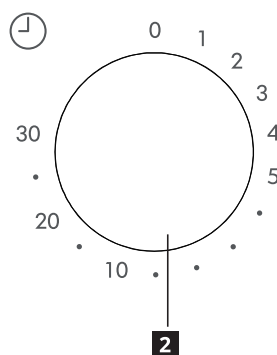

Vadības panelis

1. 1 Barošanas poga
   2 Taimera poga

Funkcijas

1 Mikroviļņu jaudas līmenis

Dažādi jaudas līmeņi piešķir elastīgumu gatavošanai mikroviļņu krāsnī. Vēlamo līmeni var izvēlēties, pagriežot barošanas pogu.

2 Taimeris

Lai iestatītu gatavošanas laiku, pagriežot taimera pogu uz vēlamo laiku atbilstoši ēdiena gatavošanas norādījumiem.

Specifikācijas

Modelis:	TILLREDA 105.464.82
Nominālais spriegums:	220-230 V ~ 50 Hz
Nominālā ieejas jauda (mikroviļņi):	1050 W
Nominālā izejas jauda (mikroviļņi):	700 W
Krāsns ietilpība:	20 l
Paplātes diametrs:	255 mm
Ārējie izmēri:	439,5 × 340,0 × 258,2 mm
Neto svars:	10,39 kg