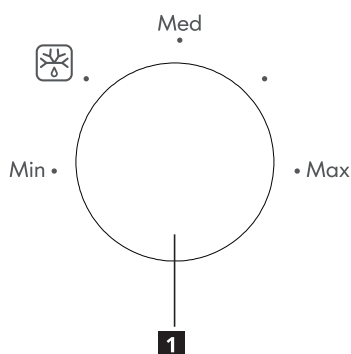

Описание изделия

Панель управления

Функции

1 Уровень мощности микроволновой печи

Возможность регулировки уровня мощности повышает функциональную гибкость приготовления пищи в микроволновой печи. Желаемый уровень можно выбрать, повернув ручку регулировки мощности.

Popis spotřebiče

- 1** Skleněný podnos
- 2** Ovládací Panel
- 3** Dveře
- 4** Tlačítko pro otevření dveří

Ovládací panel

- 1** Knoflík výkonu
- 2** Knoflík časovače

Funkce

1 Úroveň mikrovlnného výkonu

Variabilní úrovně výkonu zvyšují flexibilitu mikrovlnného vaření. Požadované úrovně lze zvolit otáčením knoflíku výkonu.