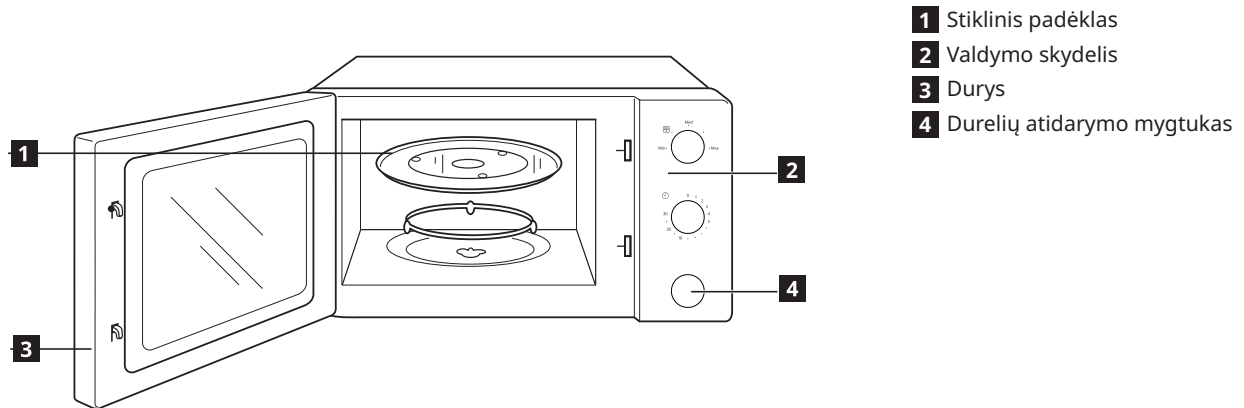

Gaminio aprašymas