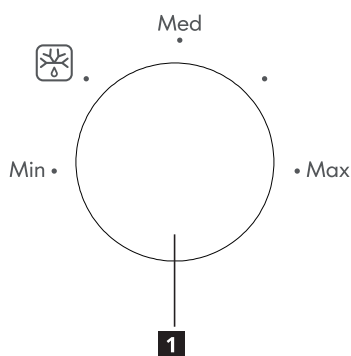

Komandna tabla

- **1** Dugme za napajanje
- **2** Dugme tajmera