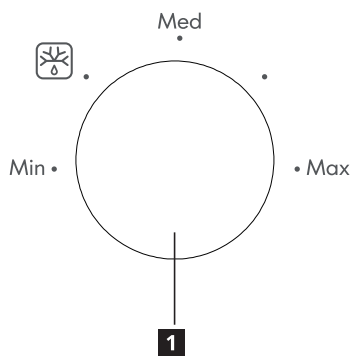

Descripción del aparato

Panel de control

- 1 Mando de potencia
2 Mando del temporizador

Funciones

1 Niveles de potencia del microondas

Los niveles de potencia variables añaden una mayor flexibilidad al cocinado con el microondas. Pueden seleccionarse los niveles deseados girando el mando de potencia.

2 Temporizador

Establezca el tiempo de cocinado girando el control de tiempo al tiempo deseado según el manual de cocinado de alimentos.

Especificaciones

Modelo:	TILLREDA 105.464.82
Tensión nominal:	220 - 230 V ~ 50Hz
Corriente de entrada nominal (Microondas):	1050 W
Corriente de salida nominal (Microondas):	700 W
Capacidad del horno:	20 L
Diámetro del plato giratorio:	255 mm
Dimensiones externas:	439,5 × 340,0 × 258,2 mm
Peso neto:	10,39 kg

Περιγραφή προϊόντος

- 1** Γυάλινος δίσκος
- 2** Πίνακας ελέγχου
- 3** Πόρτα
- 4** Κουμπί ανοίγματος πόρτας

Πίνακας ελέγχου

- 1** Κουμπί λειτουργίας
- 2** Κουμπί χρονοδιακόπτη

Λειτουργίες

1 Επίπεδο ισχύος μικροκυμάτων