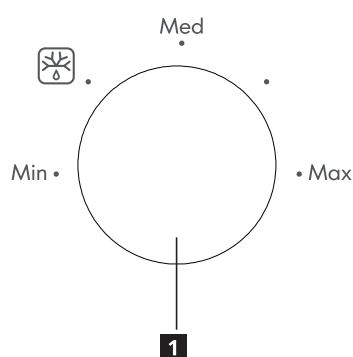

Kontrolpanel

1. 1 Effektvælger
   2 Drejeknap til timer

Funktioner

1 Effekttrin for mikrobølgeovn

Variable effekttrin gør tilberedning i mikrobølgeovnen fleksibel. Vælg det ønskede trin ved at dreje effektvælgeren.

2 Timer

Indstil kogetiden ved at dreje timerknappen til den ønskede tid i henhold til opskriften.

Specifikation

Model:	TILLREDA 105.464.82
Nominel spænding:	220-230 V ~ 50 Hz
Nominel indgangseffekt (mikrobølgeovn):	1.050 W
Nominel udgangseffekt (mikrobølgeovn):	700 W
Ovnkapacitet:	20 L
Drejetallerkens diameter:	255 mm
Ydre mål:	439,5 × 340,0 × 258,2 mm
Nettovægt:	10,39 kg