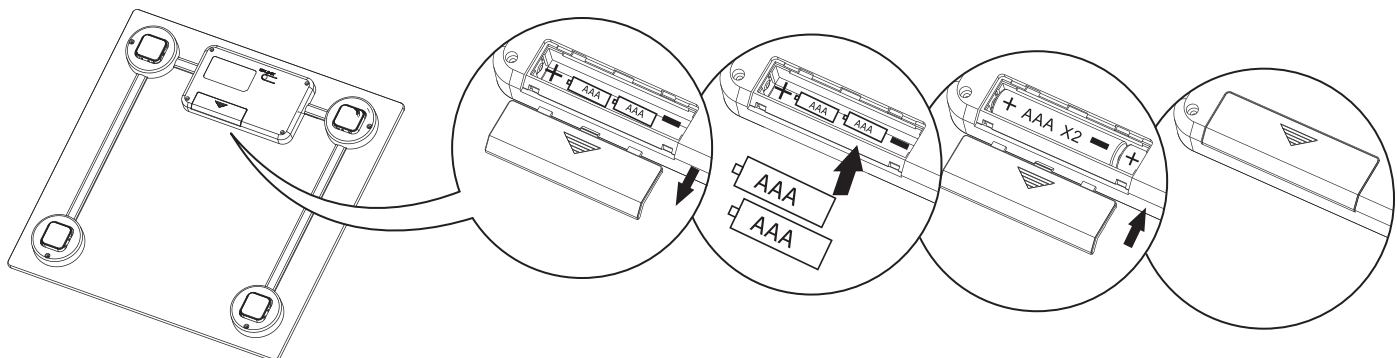

BORSÅN

Max 150 kg
Max 331 lb
Max 23.6 St

Design and Quality
IKEA of Sweden

English

For domestic use only.

Deutsch

Nur für den Hausgebrauch.

Français