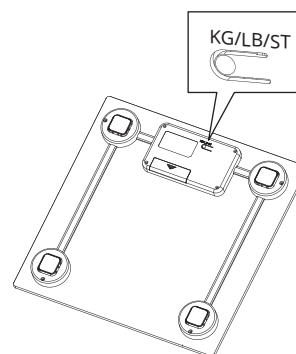

BORSÅN

Max 150 kg
Max 331 lb
Max 23.6 St

Design and Quality
IKEA of Sweden

English

For domestic use only.

Deutsch

Nur für den Hausgebrauch.

Français