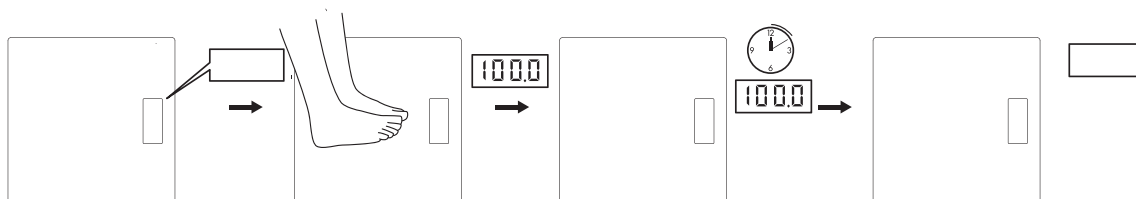

BORSÅN

Max 150 kg
Max 331 lb
Max 23.6 St

Design and Quality
IKEA of Sweden

English

For domestic use only.

Deutsch

Nur für den Hausgebrauch.

Français