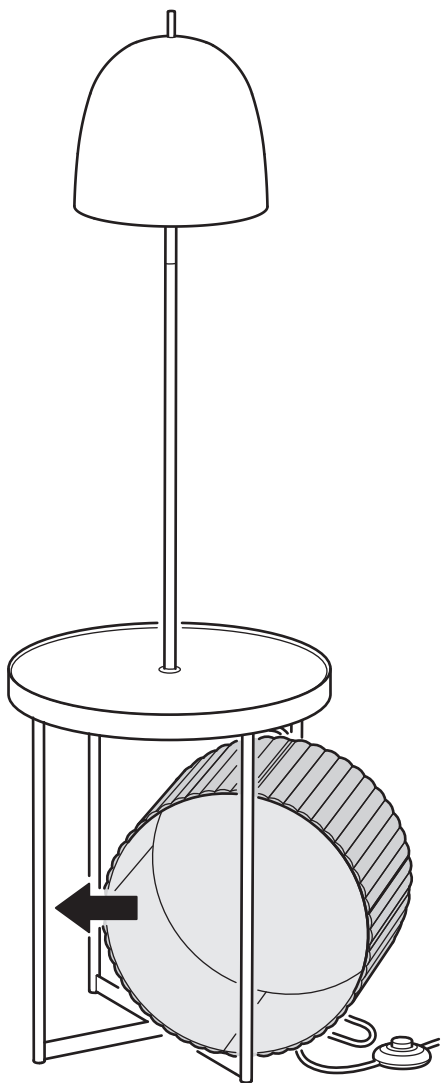

TRINDSNÖ

Design and Quality
IKEA of Sweden

**English**

If the external flexible cable or cord of this luminaire is damaged, it shall be exclusively replaced by the manufacturer or his service agent or a similar qualified person in order to avoid a hazard. If you are uncertain, please contact IKEA.

עברית

במידה ונגרם נזק לכבל של גוף תאורה זה, החלפתו תתבצע אך ורק על ידי היצרן, מעבדת תיקונים מורשה או איש מקצוע מורשה כדי למנוע סכנה. אם אינכם בטוחים, אנא צרו קשר עם חנות IKEA.

1x

4x

1x

2x

1x

1x

9

10

11

12

13

15