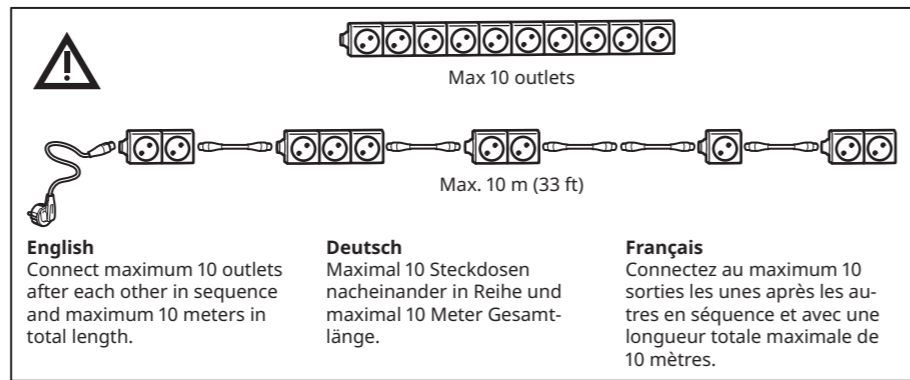

ÅSKVÄDER

Design and Quality
IKEA of Sweden

Max 10 outlets

Max. 10 m (33 ft)

Ελληνικά

Συνδέστε 10 πρίζες το πολύ τη μία μετά την άλλη σε ακολουθία και 10 μέτρα το πολύ σε συνολικό μήκος.

Русский

Допускается последовательное подключение максимум 10 розеток с максимальной общей длиной 10 метров.

Українська

• Підключайте максимум 10 розеток послідовно й максимум 10 метрів у довжину.

Srpski

Povežite najviše 10 utičnica jednu za drugom u nizu u dužini od najviše 10 metara.

Slovenščina

Povežite največ 10 vtičnic eno za drugo in največ 10 metrov v skupni dolžini.

Türkçe

En fazla 10 çıkışı sırayla birbirinin ardına ve toplam uzunluk en fazla 10 metre olacak şekilde birbirine bağlayın.

عربى

• 10 ي ص ق أ د ح ب ل ص
ج ر خ م د ع ب ن م أ ج ر خ م
ل س ل س ت ل ا ب
ل و ط ك ر ا ت م أ 10 ي ص ق أ د ح ب و
ي ل ا م ج ا

1

Max 1.5 m
(Max 4' 11")