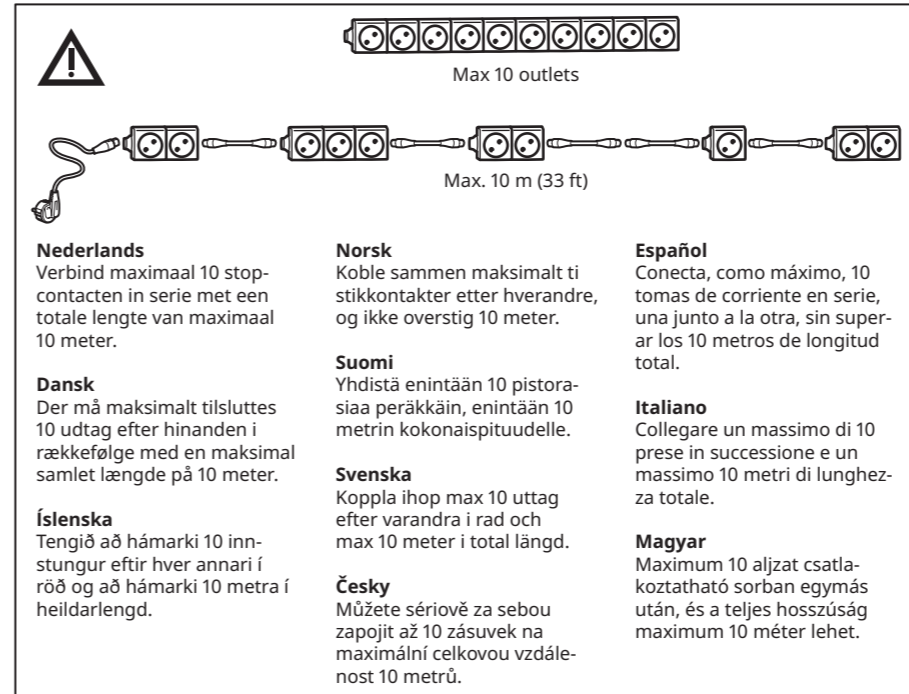

ÅSKVÄDER

Design and Quality
IKEA of Sweden

Max 10 outlets

Max. 10 m (33 ft)

Ελληνικά

Συνδέστε 10 πρίζες το πολύ τη μία μετά την άλλη σε ακολουθία και 10 μέτρα το πολύ σε συνολικό μήκος.

Русский

Допускается последовательное подключение максимум 10 розеток с максимальной общей длиной 10 метров.

Українська

• Підключайте максимум 10 розеток послідовно й максимум 10 метрів у довжину.

Srpski

Povežite najviše 10 utičnica jednu za drugom u nizu u dužini od najviše 10 metara.

Slovenščina

Povežite največ 10 vtičnic eno za drugo in največ 10 metrov v skupni dolžini.