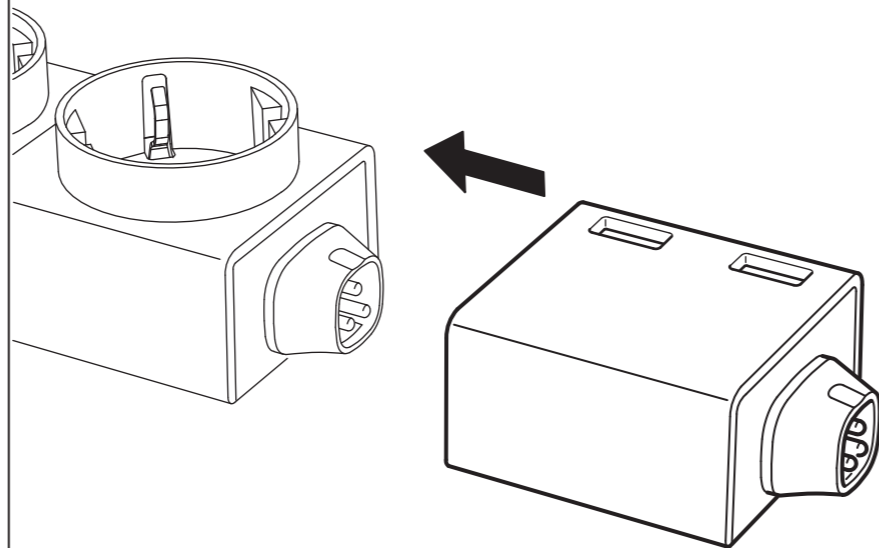

Українська

• Підключайте максимум 10 розеток послідовно й максимум 10 метрів у довжину.

Srpski

Povežite najviše 10 utičnica jednu za drugom u nizu u dužini od najviše 10 metara.

Slovenščina

Povežite največ 10 vtičnic eno za drugo in največ 10 metrov v skupni dolžini.

1

Max 1.5 m
(Max 4' 11")