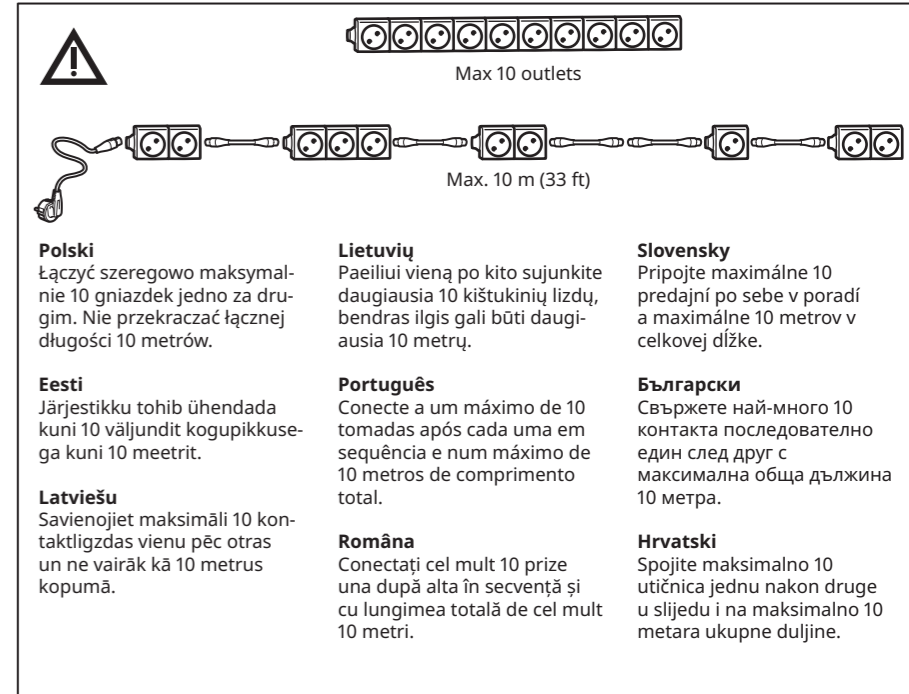

ÅSKVÄDER

Design and Quality
IKEA of Sweden

Max 10 outlets

Max. 10 m (33 ft)

Ελληνικά

Συνδέστε 10 πρίζες το πολύ τη μία μετά την άλλη σε ακολουθία και 10 μέτρα το πολύ σε συνολικό μήκος.

Русский

Допускается последовательное подключение максимум 10 розеток с максимальной общей длиной 10 метров.

Українська

• Підключайте максимум 10 розеток послідовно й максимум 10 метрів у довжину.

Srpski

Povežite najviše 10 utičnica jednu za drugom u nizu u dužini od najviše 10 metara.

Slovenščina

Povežite največ 10 vtičnic eno za drugo in največ 10 metrov v skupni dolžini.