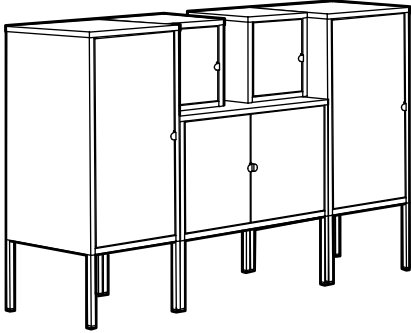

SAMSETNINGAR

LIXHULT skápur á fótum.
Heildarmál: B130×D35×H82 cm.

Þessi samsetning:

Einingar í þessari samsetningu:

LIXHULT skápur, 25×25 cm	2 stk
LIXHULT skápur, 35×60 cm	2 stk
LIXHULT skápur, 60×35 cm	1 stk

Samsetningarnúmer fyrir mismunandi liti:

Grænt/grátt/hvítt/gult/rautt 291.616.34*