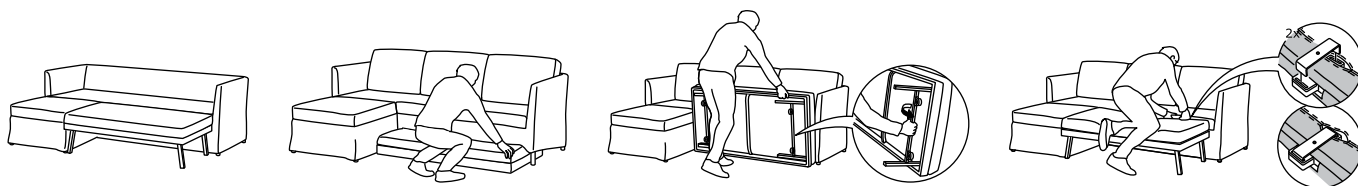

Allar einingar þarf að setja saman.

SVONA BREYTIR ÞÚ BRÁTHULT

Það er auðvelt að breyta BRÁTHULT svefnsófa í stórt og þægilegt rúm. Þú byrjar á því að draga út rúmgrindina. Svo fellir þú fæturnar niður og kemur rúmgrindinni fyrir á sínum stað og festir við sófann - þá er rúmið tilbúið.

SAMSETNINGAR

BRÁTHULT þriggja sæta sófi
Heildarmál: B212xD78xH69 cm

Þessi samsetning:

BRÁTHULT Vissle rautt/appelsínugult	292.178.10*
BRÁTHULT Borred grágrænt	592.178.04*

Það sem þarf í þessa samsetningu: