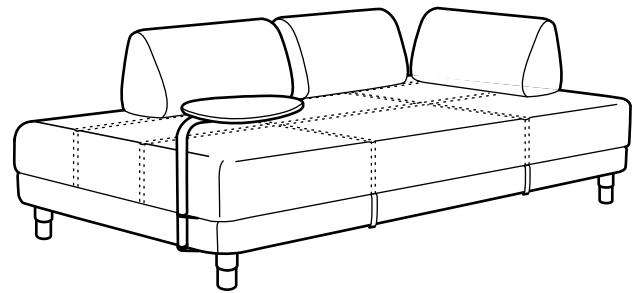

SVONA BREYTIR ÞÚ FLOTTEBO

Það er auðvelt að breyta FLOTTEBO svefnsofa í stórt og þægilegt rúm. Taktu í handföngin og lyftu sætinu upp. Stór hirsla með nógu plássi fyrir rúmfatnað er undir sætinu.

Svo eru bakpúðarnir fjarlægðir, búið um rúmið og þá er hægt að njóta nætursvefnsins.

SAMSETNINGAR

Heildarmál: Breidd x Dýpt x Hæð.

FLOTTEBO svefnsófi

Heildarmál: B90xD200xH55 cm.

Stærð rúms: B90xD200 cm.

Þessi samsetning:

LOFALLET drappað	092.272.83*
LYSED dökkgrátt	492.273.04*
LYSED grænt	092.272.21*

FLOTTEBO svefnsófi

Heildarmál: B120xD200xH55 cm.

Stærð rúms: B120xD200 cm.

Þessi samsetning:

LOFALLET drappað	292.272.77*
LYSED dökkgrátt	092.272.97*
LYSED grænt	292.222.32*

FLOTTEBO svefnsófi með borði.

Heildarmál: B90xD200xH55 cm

Stærð rúms: B90xD200 cm.

Þessi samsetning:

LOFALLET drappað	992.272.07*
LYSED dökkgrátt	792.272.13*
LYSED grænt	292.272.20*

FLOTTEBO svefnsófi með borði.

Heildarmál: B120xD200xH55 cm

Stærð rúms: B120xD200 cm.