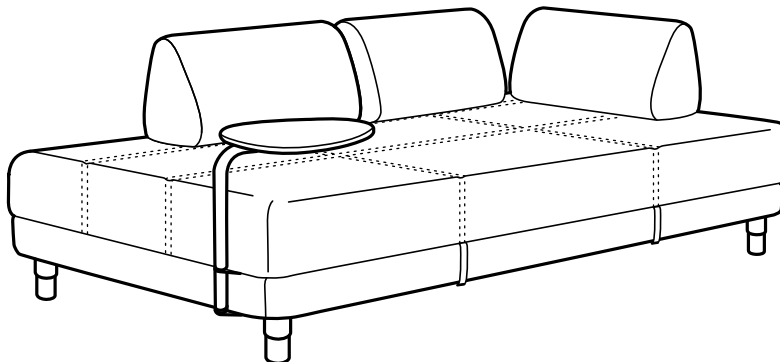

KAUPLIÐBEININGAR

FLOTTEBO

Svefnsófar

EININGAR

Svefnsófi (90×200 cm)
Svefnsófi (120×200 cm)
Hliðarborð

Laust áklæði

Úrval áklæða

Áklæði má þvo

Gormakjarni

Sófi fyrir amstur dagsins

FLOTTEBO svefnsófinn er hannaður til að vera alveg jafn gagnlegur og hann er þægilegur. Það má fjarlægja bakpúðana til að hægt sé að slaka á eða nota sófann sem rúm. Stór hirsla undir sætinu er með nóg pláss fyrir allt sem þú þarft að fela en vilt þó hafa við hendina. Slakaðu bara á og horfðu á kvikmynd eða spjallaðu við vini þína. Sendu tölvupóst eða leggðu þig. FLOTTEBO svefnsófinn er fyrir amstrið sem fylgir daglegu lífi.

Alltaf þægindi

FLOTTEBO svefnsófinn er þægilegur alveg sama hvort þú situr, hallar þér aftur eða leggur þig. Þú færð alltaf stuðning á réttum stöðum en sófinn er með pokagormum sem hreyfast hver fyrir sig og fylgja líkamanum. Lausir bakpúðar auðvelda líka að aðlaga dýpt sætisins og stuðning við bak. Það eina sem þú þarft að gera til að breyta sófanum í rúm er að fjarlægja púðana. Fljótlegt, auðvelt og þægilegt!

SVONA BREYTIR ÞÚ FLOTTEBO

Það er auðvelt að breyta FLOTTEBO svefnsofa í stórt og þægilegt rúm. Taktu í handföngin og lyftu sætinu upp. Stór hirsla með nógu plássi fyrir rúmfatnað er undir sætinu.

Svo eru bakpúðarnir fjarlægðir, búið um rúmið og þá er hægt að njóta nætursvefnsins.