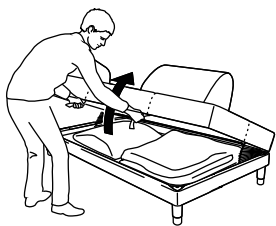

SVONA BREYTIR ÞÚ FLOTTEBO

Það er auðvelt að breyta FLOTTEBO svefnsofa í stórt og þægilegt rúm. Taktu í handföngin og lyftu sætinu upp. Stór hirsla með nógu plássi fyrir rúmfatnað er undir sætinu.

Svo eru bakpúðarnir fjarlægðir, búið um rúmið og þá er hægt að njóta nætursvefnsins.