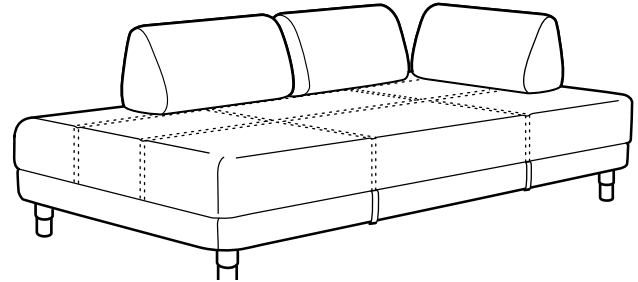

SVONA BREYTIR ÞÚ FLOTTEBO

Það er auðvelt að breyta FLOTTEBO svefnsofa í stórt og þægilegt rúm. Taktu í handföngin og lyftu sætinu upp. Stór hirsla með nógu plássi fyrir rúmfatnað er undir sætinu.

Svo eru bakpúðarnir fjarlægðir, búið um rúmið og þá er hægt að njóta nætursvefnsins.

SAMSETNINGAR

Heildarmál: Breidd x Dýpt x Hæð.

FLOTTEBO svefnsófi

Heildarmál: B90xD200xH55 cm.

Stærð rúms: B90xD200 cm.

Þessi samsetning:

LOFALLET drappað	092.272.83*
LYSED dökkgrátt	492.273.04*
LYSED grænt	092.272.21*

FLOTTEBO svefnsófi

Heildarmál: B120xD200xH55 cm.

Stærð rúms: B120xD200 cm.

Þessi samsetning:

LOFALLET drappað	292.272.77*
LYSED dökkgrátt	092.272.97*
LYSED grænt	292.222.32*

FLOTTEBO svefnsófi með borði.

Heildarmál: B90xD200xH55 cm

Stærð rúms: B90xD200 cm.

Þessi samsetning:

LOFALLET drappað	992.272.07*
LYSED dökkgrátt	792.272.13*
LYSED grænt	292.272.20*

FLOTTEBO svefnsófi með borði.

Heildarmál: B120xD200xH55 cm

Stærð rúms: B120xD200 cm.