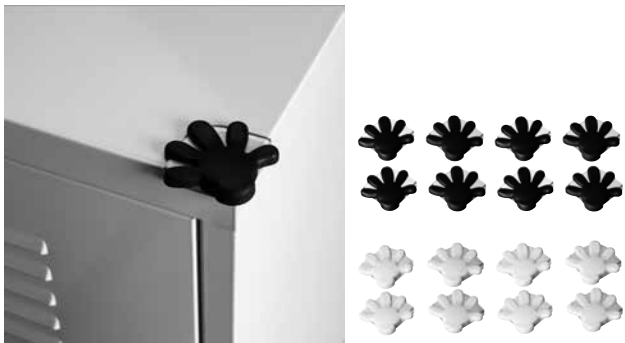

ÖRYGGI BARNNA – ALLAR EININGAR

PATRULL fjölnota lás, 8 í pakka. Með PATRULL hornhlífum getur þú auðveldlega dregið úr líkunum á að barn meiði sig á hvössum hornum á borðum og skápum.

Hvitt	901.150.92
Svart	901.304.17