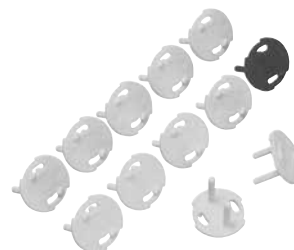

ÖRYGGI BARNA – ALLAR EININGAR

PATRULL hurðastoppari, 2 í pakka. Hurðastopparinn heldur hurðinni opinni. Þetta er fljótleg og auðveld lausn til að varna því að barnið þitt klemmi sig á henni. Passar fyrir hurðir sem eru allt að 4,5 cm þykkar. Bilið milli gólfsins og hurðarinnar verður að vera 1,2-3,5 cm til að hurðastopparinn virki.

Hvitt

100.989.49

PATRULL fjölnota lás, 2 í pakka. Fjölnota lás auðveldar þér að fyrirbyggja að barnið þitt opni t.d. kælinn eða frystinn. Hægt að festa á mismunandi efni, t.d. málm, plast, gler eða við.

Hvitt

902.780.98

PATRULL skúffu-/skápakrækja, 5 í pakka. Með krækjunum kemur þú auðveldlega í veg fyrir að barn komist í hluti í skúffum og skápum, sem eru ekki ætlaðir því.

Svart

901.486.91

PATRULL innstunguhlíf, 12 í pakka. Innstunguhlífar draga úr hættunni á að barnið þitt stingi fingrum eða hlutum í innstungu. Þú getur notað hlífarnar bæði í jarðtengdar innstungur og ójarðtengdar. Það er auðvelt að taka hlífina úr innstungunni með því að nota litaða stykkið, sem virkar eins og lykill.

PATRULL baðmotta, 33x90 cm. Gúmmímottan dregur úr hættunni á að barnið þitt renni og meiði sig og er auk þess skemmtilegur félagi í baðinu eða sturtunni. Þú getur haldið mottunni hreinni og feskri lengur með því að hengja hana upp til þerris eftir notkun. Götin á mottunni henta vel til að hengja hana upp.