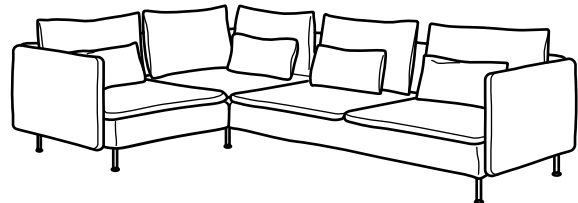

SÖDERHAMN hornsófi, fjögurra sæta

Heildarmál: 291×99/198×83 cm

Þessi samsetning:

SÖDERHAMN hornsófi, 3+1 Finnsta túrkís	891.368.54*
SÖDERHAMN hornsófi, 3+1 Finnsta hvítt	191.367.82*
SÖDERHAMN hornsófi, 3+1 Samsta dökkgrátt	699.020.59*
SÖDERHAMN hornsófi, 3+1 Samsta ljósbleikt	391.512.86*