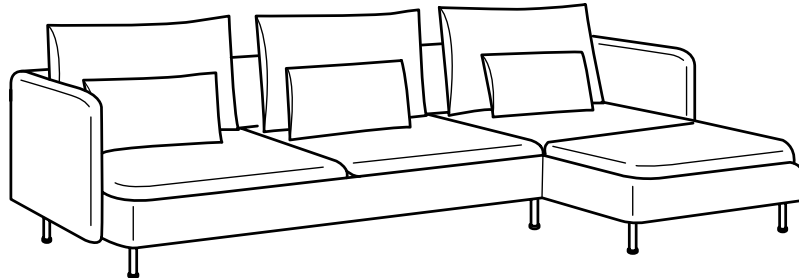

KAUPLIÐBEININGAR

SÖDERHAMN

Sófar

EININGAR

Armur
Skemill
Sætiseining
Hornseining
Legubekkur
Þriggja sæta eining

Laust áklæði

Úrval áklæða

Áklæði má þvo

Áklæði má þvo

Sófi fyrir alla

Það væri dálítið skrýtið ef allir vildu eins sófa, ekki satt? Þess vegna er SÖDERHAMN línan byggð á endingargóðum og þægilegum einingum sem þú getur raðað saman hvernig sem þú vilt. Ertu að leita að stórum sófa eða litlum? Viltu notalegt horn til að kúra í? Með SÖDERHAMN færðu frelsi til að raða saman einingum í sófann sem hentar þér – möguleikarnir eru endalausir.

Þægindi á nýjan hátt

Þegar við gerðum SÖDERHAMN vildum við nota hráefnið á skynsaman hátt og búa til virkilega þægilegan sófa með léttu yfirbragði. Þess vegna fórum við dálítið öðruvísi að en venjulega og notuðum teygjanlegt efni í botninn á sófanum. Með sófapúðunum skapar það mjúka og fjaðrandi tilfinningu. Við þetta bættum við djúpum sætum og lausum bakpúðum þannig að þú getur alltaf komið þér vel fyrir í sófanum.