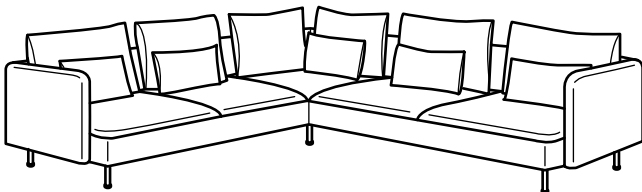

SÖDERHAMN hornsófi, sex sæta

Heildarmál: 291×291/99×83 cm

Þessi samsetning:

SÖDERHAMN hornsófi, 3+3 Finnsta túrkís	791.359.49*
SÖDERHAMN hornsófi, 3+3 Finnsta hvítt	691.352.71*
SÖDERHAMN hornsófi, 3+3 Samsta dökkgrátt	299.020.80*
SÖDERHAMN hornsófi, 3+3 Samsta ljósbleikt	391.512.91*

* Samsetningarnúmer. Nánari upplýsingar fáast í versluninni.