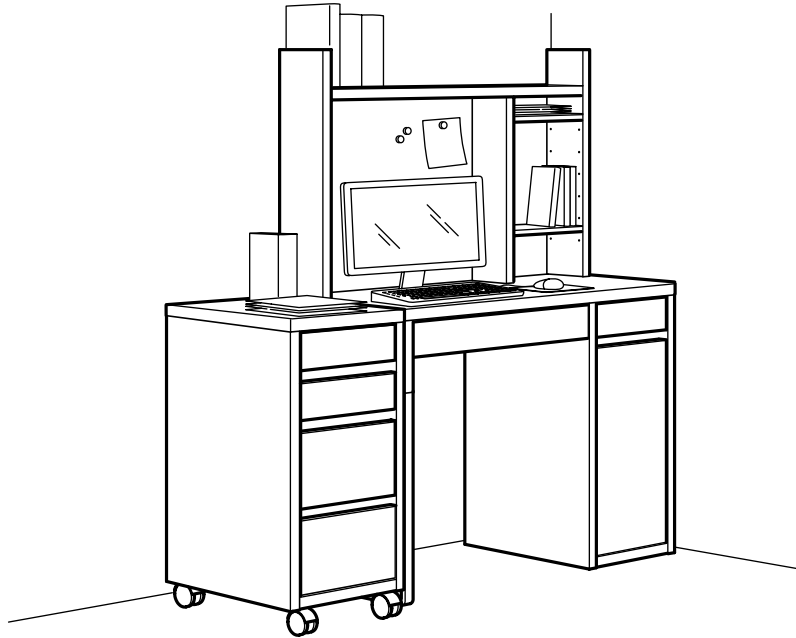

Rými fyrir leik og störf

MICKE línan veitir þér rými til að vinna og geyma hlutina þína en samt tekur hún lítið pláss. Allar einingarnar eru í sömu hæð og dýpt þannig að auðvelt er að raða þeim saman. Þú getur sett upp hagkvæma samsetningu sem hentar þér með því að raða saman einingum sem eru með snúruhólfum og hentugum hirslum. Svo er hægt að bæta við og breyta hvenær sem þú vilt. Þú velur einingarnar sem þú vilt og færð lausn fyrir þig og tölvuna.

SAMSETNINGAR

Smátt er snjallt. MICKE skrifborð, 73×50 cm, passar í næstum því hvaða rými sem er. Með skúffueiningu á hjólum við hliðina á borðinu færðu meira vinnurými og hentuga hirsu, allt á innan við einum fermetra!
Heildarmál: 108×50 cm, hæð 75 cm.