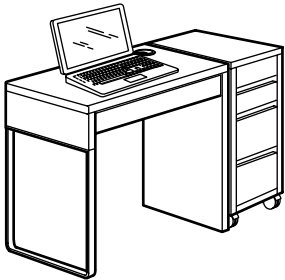

Rými fyrir leik og störf

MICKE línan veitir þér rými til að vinna og geyma hlutina þína en samt tekur hún lítið pláss. Allar einingarnar eru í sömu hæð og dýpt þannig að auðvelt er að raða þeim saman. Þú getur sett upp hagkvæma samsetningu sem hentar þér með því að raða saman einingum sem eru með snúruhólfum og hentugum hirslum. Svo er hægt að bæta við og breyta hvenær sem þú vilt. Þú velur einingarnar sem þú vilt og færð lausn fyrir þig og tölvuna.

SAMSETNINGAR

Smátt er snjallt. MICKE skrifborð, 73×50 cm, passar í næstum því hvaða rými sem er. Með skúffueiningu á hjólum við hliðina á borðinu færðu meira vinnurými og hentuga hirsu, allt á innan við einum fermetra!
Heildarmál: 108×50 cm, hæð 75 cm.