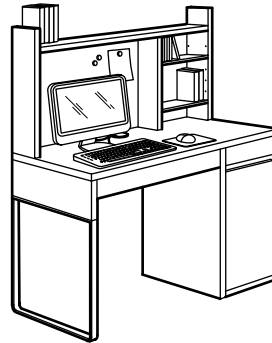

Rými fyrir leik og störf

MICKE línan veitir þér rými til að vinna og geyma hlutina þína en samt tekur hún lítið pláss. Allar einingarnar eru í sömu hæð og dýpt þannig að auðvelt er að raða þeim saman. Þú getur sett upp hagkvæma samsetningu sem hentar þér með því að raða saman einingum sem eru með snúruhólfum og hentugum hirslum. Svo er hægt að bæta við og breyta hvenær sem þú vilt. Þú velur einingarnar sem þú vilt og færð lausn fyrir þig og tölvuna.

SAMSETNINGAR

Smátt er snjallt. MICKE skrifborð, 73×50 cm, passar í næstum því hvaða rými sem er. Með skúffueiningu á hjólum við hliðina á borðinu færðu meira vinnurými og hentuga hirsu, allt á innan við einum fermetra!
Heildarmál: 108×50 cm, hæð 75 cm.