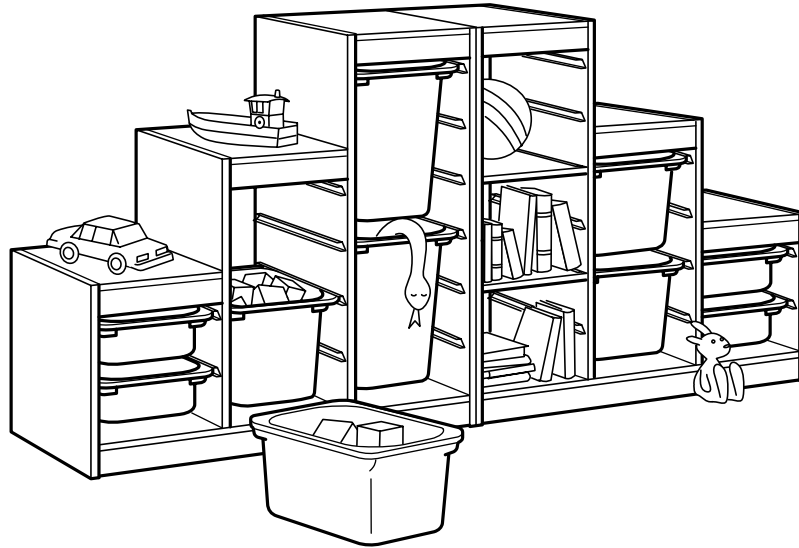

Leikfangahirsla sem hægt er að aðlaga að þínum þörfum

Börn þurfa pláss til að leika sér og góða hirslu fyrir leikföngin
svo þau finni það sem þau eru að leita að og geta tekið til eftir
sig. Þess vegna hönnuðum við TROFAST sem er sveigjanleg lína
með sterklegum grindum úr við og plastkössum sem barnið getur
auðveldlega rennt út, borð og gengið frá – alveg sjálf.

TROFAST grindurnar fást í mismunandi lögunum, stærðum og
áferðum. TROFAST kassarnir eru til í ýmsum litum og stærðum til
að geyma og skipuleggja allar gerðir af leikföngum, allt frá stórum
kubbum að dúkkufötum. Einnig er hægt að fá hillur sem passa
í grindurnar til að gera opna hirslu fyrir bækur og annað sem
maður vill sýna.