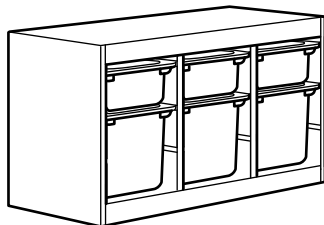

* Samsetningarnúmer. Nánari upplýsingar fáast í versluninni.

SAMSETNINGAR

Heildarmál: 94×44×91 cm

Þessi samsetning: 891.020.95*

Það sem þarf í þessa samsetningu:

| | | |
|--|------------|--------|
| TROFAST grind, 94×44×91 cm, hvítbæsuð fura | 603.086.95 | 1 stk. |
| TROFAST kassi, 42×30×23 cm, hvítt | 956.851.00 | 6 stk. |

Heildarmál: 99×44×56 cm

Þessi samsetning: 091.025.32*

Það sem þarf í þessa samsetningu:

| | | |
|--|------------|--------|
| TROFAST grind, 99×44×56 cm, hvítbæsuð fura | 203.086.97 | 1 stk. |
| TROFAST kassi, 42×30×36 cm, hvítt | 200.892.42 | 3 stk. |