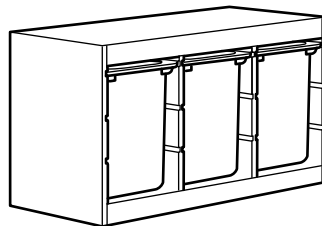

* Samsetningarnúmer. Nánari upplýsingar fáast í versluninni.

SAMSETNINGAR

Heildarmál: 94×44×91 cm

Þessi samsetning: 891.020.95*

Það sem þarf í þessa samsetningu:

| | | |
|--|------------|--------|
| TROFAST grind, 94×44×91 cm, hvítbæsuð fura | 603.086.95 | 1 stk. |
| TROFAST kassi, 42×30×23 cm, hvítt | 956.851.00 | 6 stk. |

Heildarmál: 99×44×56 cm

Þessi samsetning: 091.025.32*

Það sem þarf í þessa samsetningu:

| | | |
|--|------------|--------|
| TROFAST grind, 99×44×56 cm, hvítbæsuð fura | 203.086.97 | 1 stk. |
| TROFAST kassi, 42×30×36 cm, hvítt | 200.892.42 | 3 stk. |