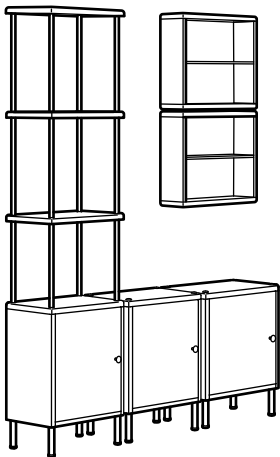

**Það sem þarf í þessa samsetningu:**

Hillueining með handklæðaslá, 40×27×108 cm	2 stk.
Aukahilla, 40×27×40 cm	1 stk.

# SAMSETNINGAR

Heildarmál: BreiddxDýptxHæð

Heildarmál: 40x27x174 cm

**Þessi samsetning:** 691.833.99\*

**Það sem þarf í þessa samsetningu:**

Skápur með hurð, 40x27x54 cm	1 stk.
Aukahilla, 40x27x40 cm	3 stk.

Heildarmál: 80x27x94-134 cm

**Þessi samsetning:** 691.834.03\*

**Það sem þarf í þessa samsetningu:**

Skápur með hurð, 40x27x54 cm	2 stk.
Aukahilla, 40x27x40 cm	3 stk.

Heildarmál: 120x27x54-174 cm

**Þessi samsetning:** 391.834.09\*

**Það sem þarf í þessa samsetningu:**

Skápur með hurð, 40x27x54 cm	3 stk.
Aukahilla, 40x27x40 cm	3 stk.
Vegghilla, 40x15x40 cm	2 stk.

Heildarmál: 80x27x54-174 cm

**Þessi samsetning:**

**Það sem þarf í þessa samsetningu:**