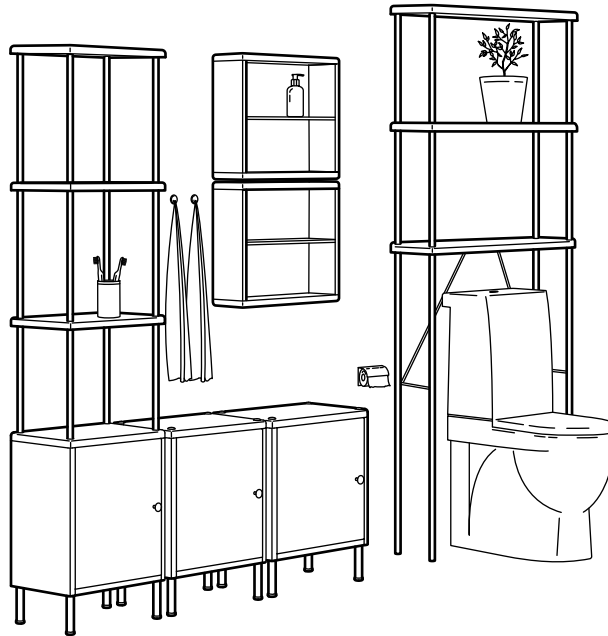

Þröng horn og lítil rými – einingarnar í DYNAN línunni nýta hvern krók og kima. Þú getur haft hirsluna lóðréttu eða láréttu og bætt við aukahillum til að fá sem mest úr rýminu. Í línunni finnur þú einnig stillanlega fætur til að auka stöðugleika, jafnvel á ójöfnu gólfi. DYNAN húsgagnalínan býður upp á sveigjanlegar og hentugar hirslur sem eru tilvaldar inn á baðherbergið, hvort sem það er lítið eða stórt, sem og í önnur rými heimilisins!