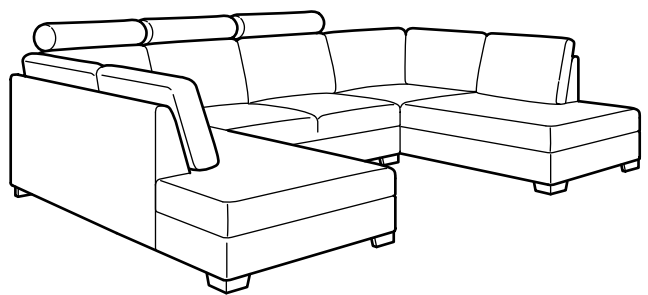

SÖRVALLEN sófi, U-laga.

Heildarmál: B365×D102/232×H88 cm.

Þessi samsetning:

TENÖ ljósgrátt	691.282.42*
TENÖ dökkgrátt	091.282.40*

* Samsetningarnúmer. Nánari upplýsingar fáast í versluninni.