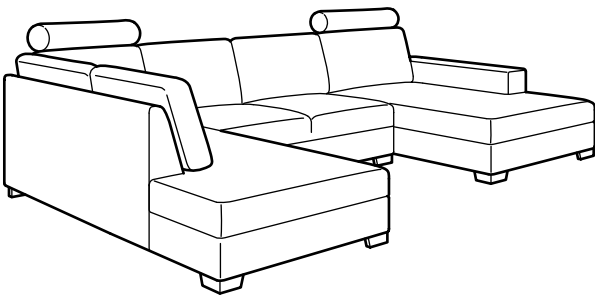

SÖRVALLEN hornsófi með legubekk, hægri.

Heildarmál: B232/365×D102×H88 cm.

Þessi samsetning:

TENÖ ljósgrátt	891.331.86*
TENÖ dökkgrátt	591.331.83*