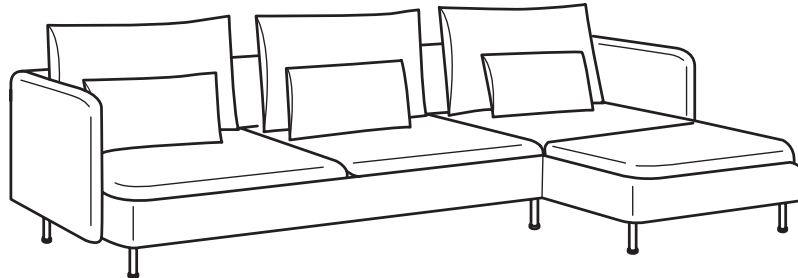

KAUPLIÐBEININGAR

SÖDERHAMN

Sófar

EININGAR

Armar
Skemill
Sætiseining
Horneining
Legubekkur
Þriggja sæta eining

Laust áklæði,
áklæði má þvo

Úrval áklæða

Hægt að raða saman
eftir þínum þörfum

Sófi fyrir alla

Það væri dálítið skrýtið ef allir vildu eins sófa, ekki satt? Þess vegna er SÖDERHAMN línan byggð á endingargóðum og þægilegum einingum sem þú getur raðað saman hvernig sem þú vilt. Ertu að leita að stórum sófa eða litlum? Viltu notalegt horn til að kúra í? Með SÖDERHAMN færðu frelsi til að raða saman einingum í sófanum sem hentar þér – möguleikarnir eru endalausir

Þægindi á nýjan hátt

Þegar við gerðum SÖDERHAMN vildum við nota hráefnið á skynsaman hátt og búa til virkilega þægilegan sófa með léttu yfirbragði. Þess vegna fórum við dálítið öðruvísi að en venjulega og notuðum teygjanlegt efni í botninn á sófanum. Með sófapúðunum skapar það mjúka og fjaðrandi tilfinningu. Við þetta bættum við djúpum sætum og lausum bakpúðum þannig að þú getur alltaf komið þér vel fyrir í sófanum.

SAMSETNINGAR

SÖDERHAMN línan samanstendur af einingum sem hægt er að nota einar og sér eða raða saman í mismunandi stærðir og lögun. Þessi sveigjanleiki auðveldar þér að sérhanna sófa út frá þörfum, heimili eða lífstíl – og breyta,