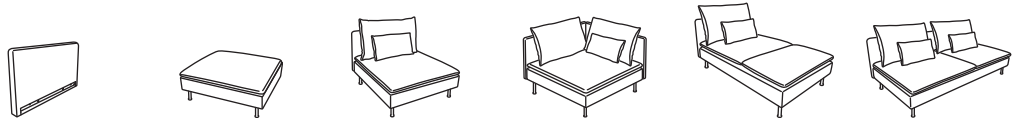

* Samsetningarnúmer. Nánari upplýsingar fást í versluninni.

ALLAR EININGAR

BreiddxDýptxHæð í cm.	Armur 82x53x6	Skemill 93x93x39	Sætiseining** 93x99x83****	Horneining** 99x99x83****	Legubekkur** 93x151x83****	3ja sæta eining*** 186x99x83****
Sófi með áklæði						
FINNSTA hvítt	091.336.18*	291.341.22*	391.352.77*	691.337.76*	991.336.71*	991.352.55*
FINNSTA túrkís	591.356.53*	991.359.34*	291.360.55*	791.357.51*	791.357.46*	891.359.39*
SAMSTA dökkgrátt	199.007.84*	899.009.50*	299.018.63*	699.009.70*	299.008.11*	099.018.83*
SAMSTA ljósbleikt	491.512.81*	791.513.07*	791.513.12*	891.513.02*	291.512.96*	591.513.27*
LEJDE grátt/svart	992.917.07*	592.917.14*	392.918.09*	-	-	-