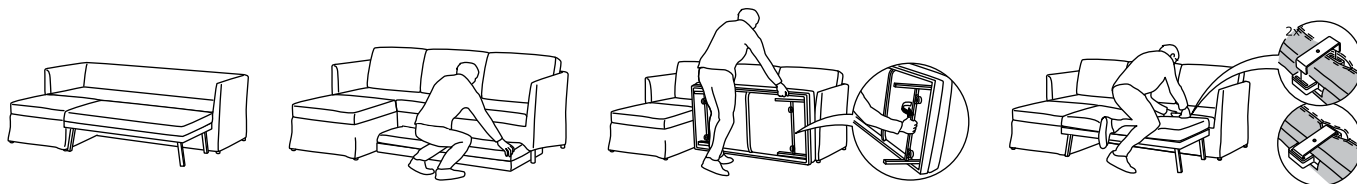

Skemill með hirslu

Rúmgóður sófi með hreinum línum

BRÅTHULT sófinn er nettur og með hreinum nútímalegum línunum en þó rúmgóður og þægilegur. Grind úr málm gerir hann stöðugan og endingargóðan en jafnframt léttan svo auðvelt er að flytja hann. Þarftu sófa sem nýtist einnig sem rúm? Þá getur þú valið um svefnsófa sem breytist fljótt og auðveldlega í þægilegt rúm. Gormar og eftirgefanlegur svampur gera það að verkum að þú nýtur þæginda hvort sem þú situr eða sefur.

SVONA BREYTIR ÞÚ BRÁTHULT Í RÚM

Það er auðvelt að breyta BRÁTHULT svefnsófa í stórt og þægilegt rúm. Þú byrjar á því að draga út rúmgrindina. Svo fellir þú fæturnar niður og kemur rúmgrindinni fyrir á sínum stað og festir við sófann - þá er rúmið tilbúið.