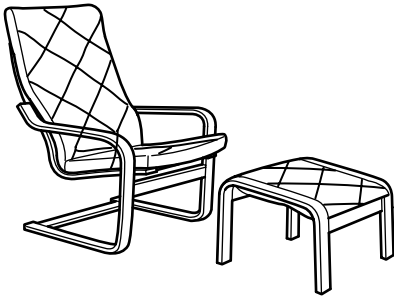

Endingargott á mismunandi hátt

Strangar prófanir eru nauðsynlegar til að athuga hversu vel efnið endist, en þær segja ekki alla söguna. Endingin fer líka eftir því úr hverju efnið er unnið, vefnaðinum og hvernig það er notað. Þungt, slétt og þéttofið efni þolir meira. Efni sem er úr blöndu af náttúrulegum og gerviefnum þolir meira en efni sem er einungis úr náttúrulegum trefjum. Þráðlitað efni þolir meira en áprentað efni. Óhreint efni eyðist meira en hreint. Svo skiptir auðvitað líka máli hvernig stóllinn er notaður.

	Þvottaleiðbeiningar	Nuddpróf (umferðir)	Ljósfasta (1-8)
HILLARED: 55% bómull, 25% pólýester, 12% viskósi/rayon, 8% hör.	Má þvo í vél á 40°C.	30.000	5
KNISA: 100% pólýester*. Einfaldur blandaður vefnaður.	Má þvo í vél á 40°C.	40.000	5-6
LYSED: 100% pólýester. Mjúkt efni úr örtrefjum með fingerðri blandaðri áferð.	Má þvo í vél á 40°C.	25.000	5
VISLANDA: 100% bómull.	Má þvo í vél á 40°C.	25.000	5

GLOSE: Mjúkt, gegnlitað 1,1 mm þykkt gæðaleður sem þolir vel almenna notkun og sterkt sólarljós þar sem að hefur verið meðhöndlað með áferð sem kemur í veg fyrir að liturinn dofni með tímanum.

SMIDIG: Mjúkt, harðgert 1 mm þykkt leður sem hefur verið meðhöndlað með þunnri áferð til að vernda það fyrir óhreinindum.

Hátt bakið styður við hálsinn. Til að slaka enn betur á er hægt að nota hægindastólinn með POÄNG skemli.

* Pólýesterefnið í þessari vöru er úr endurunnum PET-plastflöskum og dregur því úr notkun á auðlindum jarðar og minnkar umhverfisfótsporid.