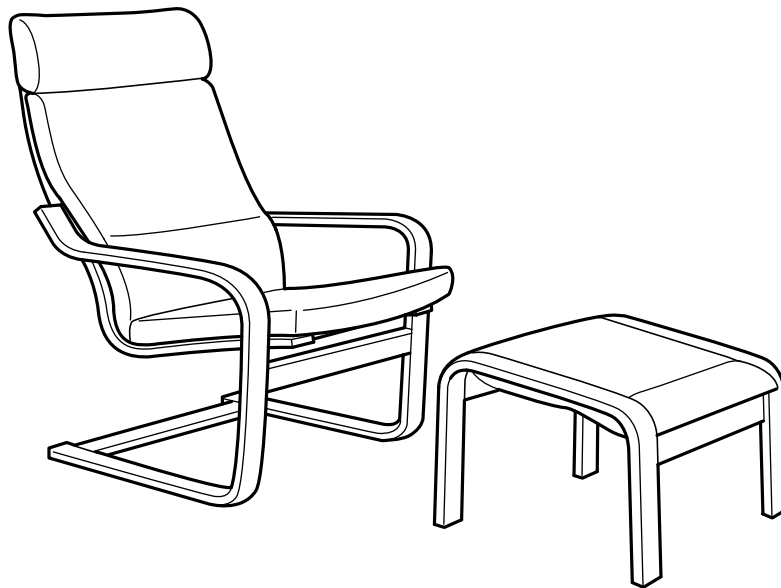

KAUPLIÐBEININGAR

POÄNG

Sófar

HÖNNUN

Noboru Nakamura

EININGAR

Hægindastóll

Ruggustóll

Skemill

Laust áklæði

Úrval áklæða

Ekta leður

Veldu þinn eigin stíl

Þú getur valið um allt þegar þú kaupir POÄNG hægindastól, nema þægindin – þau eru alltaf innifalin! Skapaðu þinn eigin stíl með því að blanda saman mismunandi viðartegundum, áferð og púðum með tau eða leðuráklæði. Ef þú vilt breyta til er alltaf hægt að kaupa aukapúða – þeir eru til í nokkrum litum, mynstrum og gerðum. Tauáklæðin er hægt að taka af og flest má þvo í vél.

Samræmd þægindi

Hönnun og þægindi fara saman í POÄNG hægindastólnum eins og tveir hlutir af einni heild. Grindin er úr límtré og er formuð þannig að hún fylgir útlínum líkamans og styður við háls og mjóbak. Efnið í grindinni gefur stólnum léttu, þægilega og slakandi mýkt. Hægt er að bæta við skemli sem er sérstaklega hannaður til að þú sitjir í þægilegri stellingu. Veldu ruggustólinn ef þú vilt gera virkilega vel við þig.